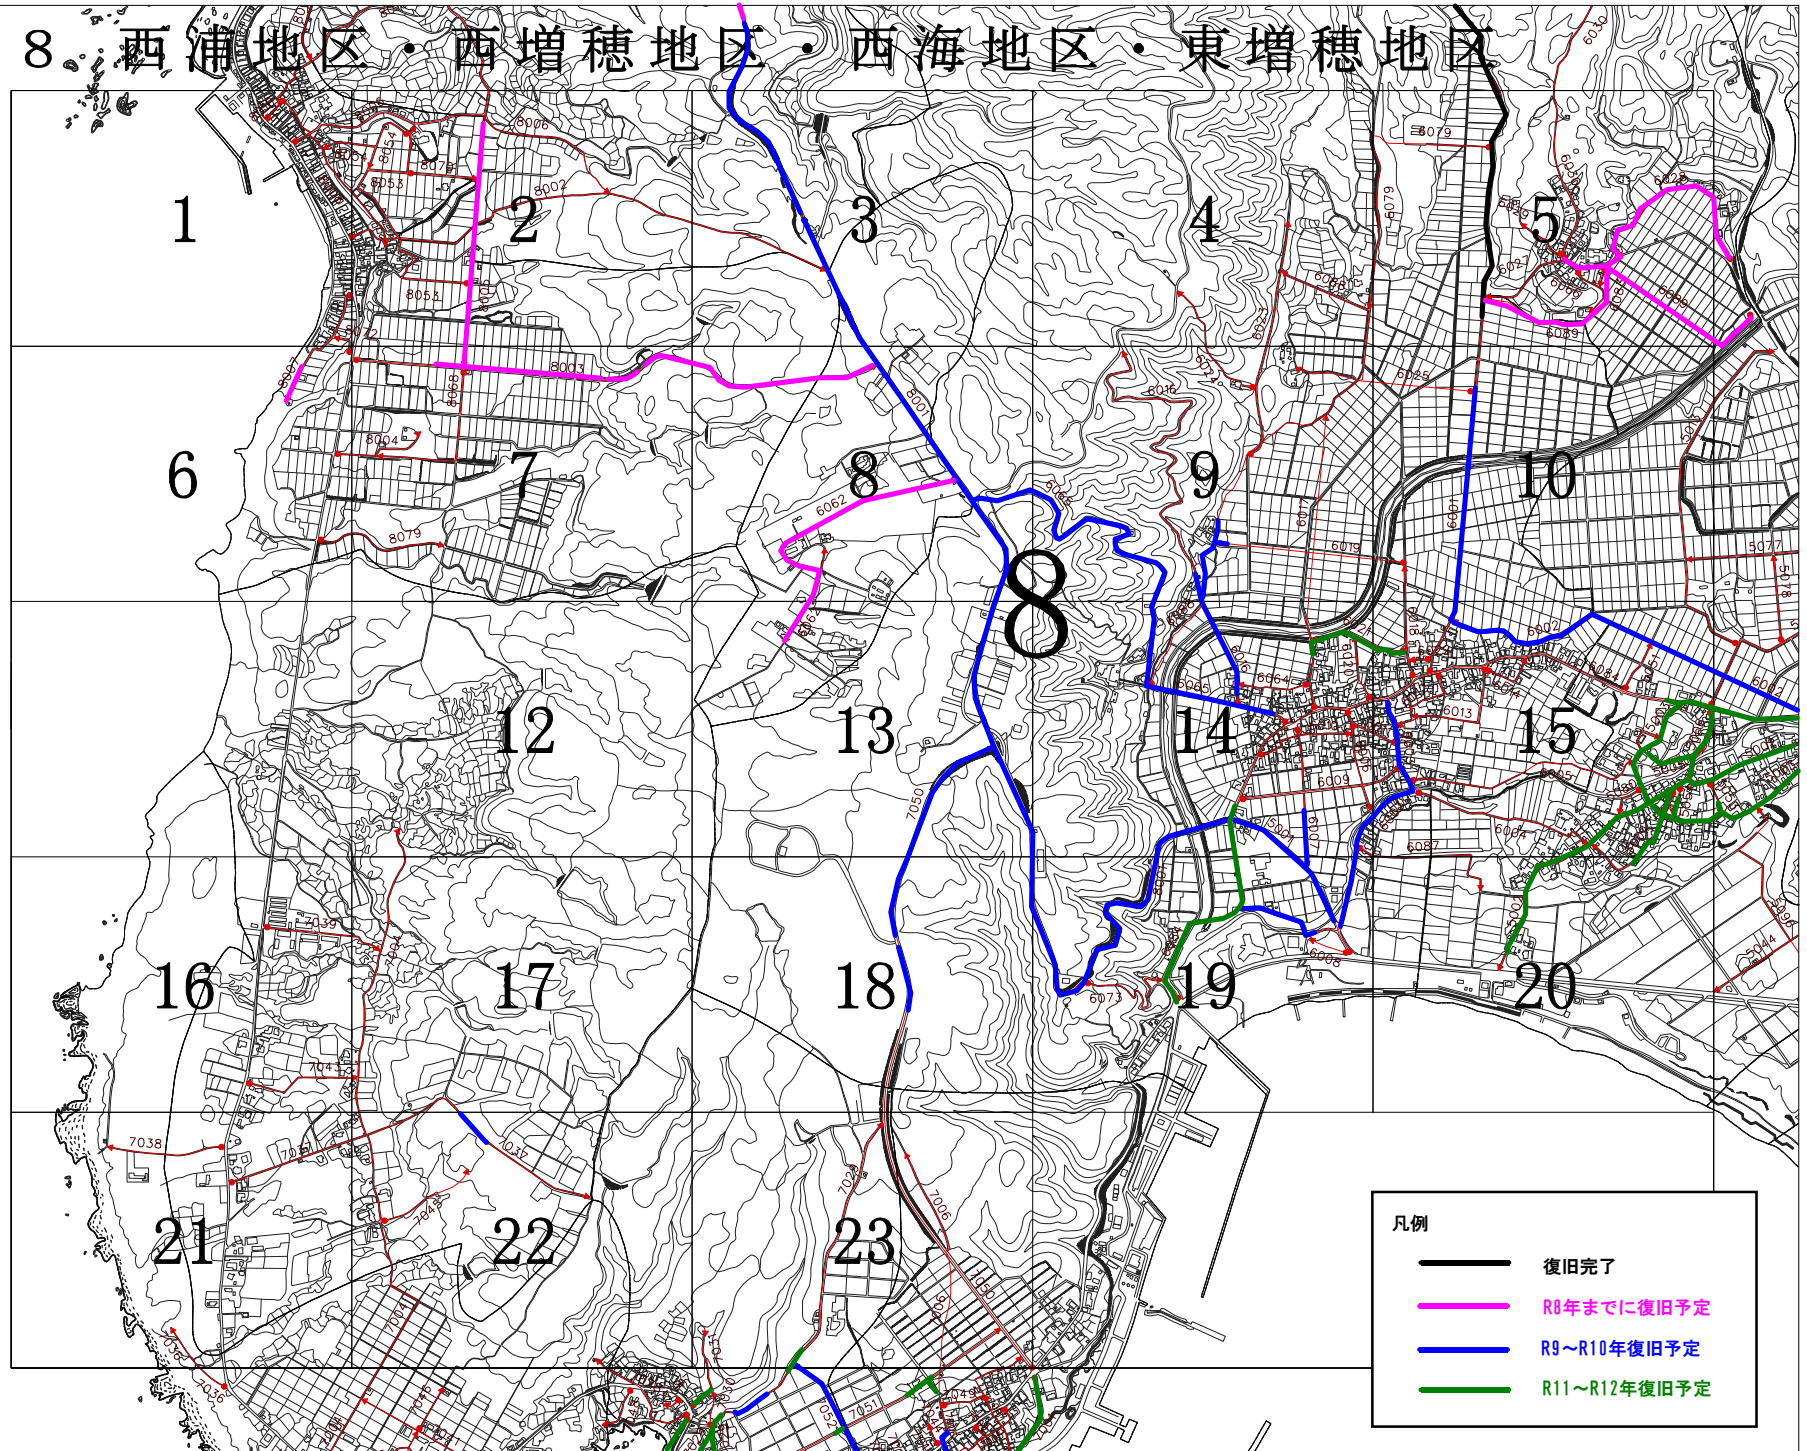

8. 西浦地区・西増穂地区・西海地区・東増穂地区

凡例	
— (black line)	復旧完了
— (magenta line)	R8年までに復旧予定
— (blue line)	R9~R10年復旧予定
— (green line)	R11~R12年復旧予定

1 1 西海地区