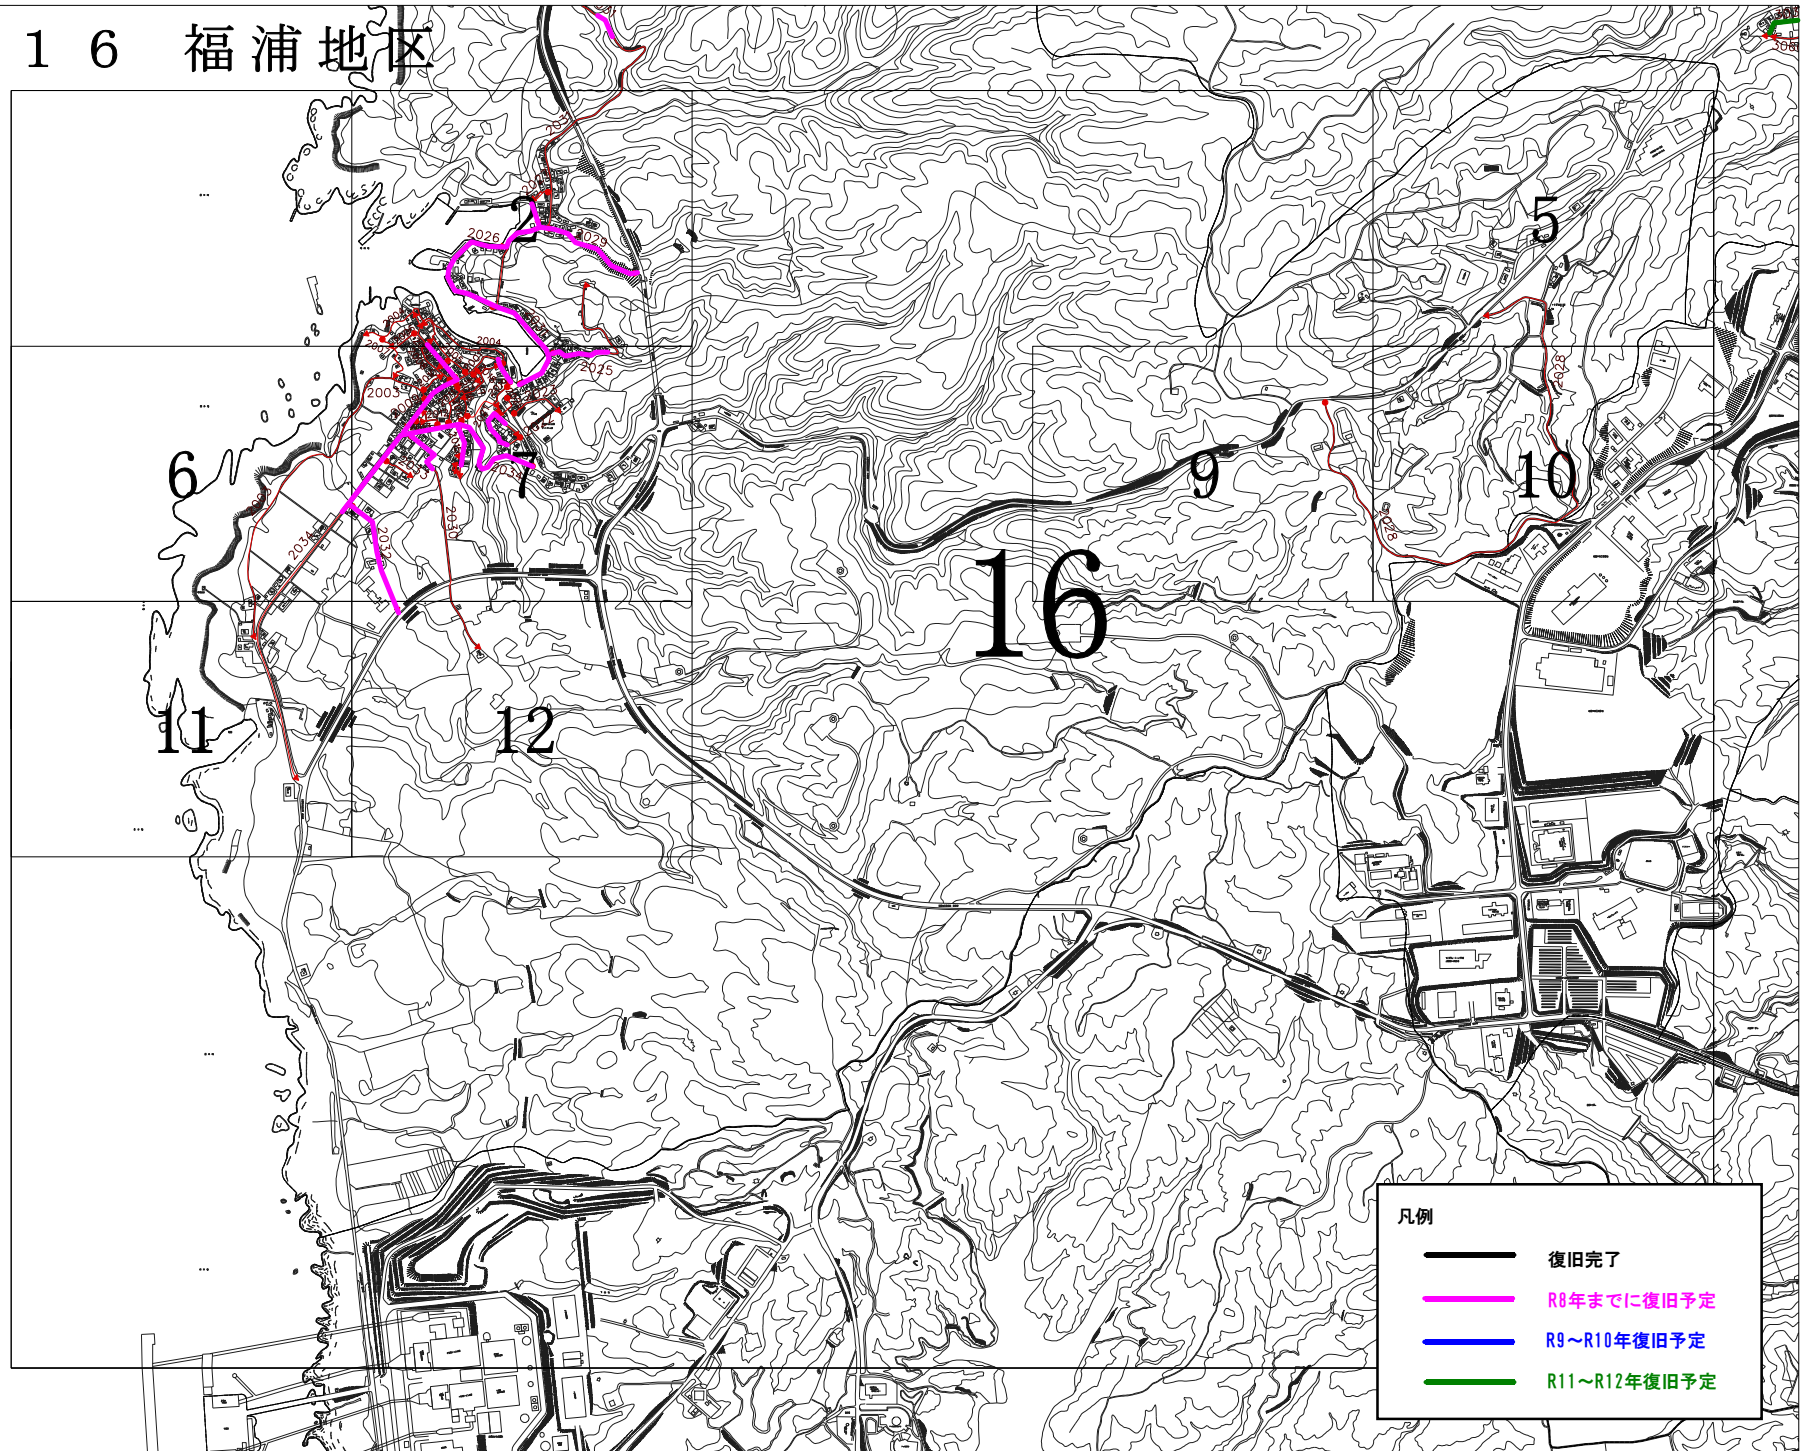

# 1 4 富来地区・熊野地区・福浦地区

凡例

	復旧完了
	R8年までに復旧予定
	R9～R10年復旧予定
	R11～R12年復旧予定

# 16 福浦地区

凡例	
	復旧完了
	R8年までに復旧予定
	R9～R10年復旧予定
	R11～R12年復旧予定