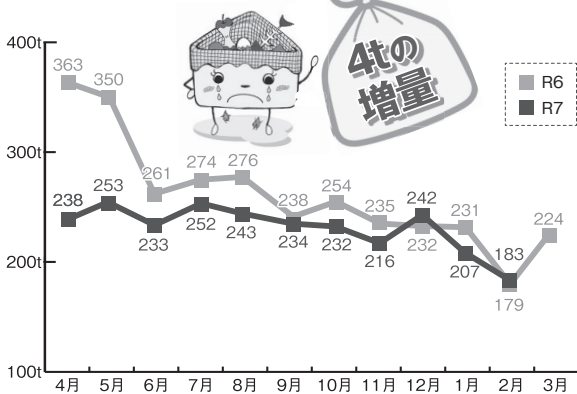

地域安全ニュース

子どもたちを不審者から守りましょう!

「いかのおすし」を教えましょう!

- ・知らない人についていかない
- ・知らない人の車にのらない
- ・「助けて」とおおきな声を出す
- ・大人のいる方にすぐ逃げる
- ・家の人にしらせる

「子ども110番の家」を知っていますか?

通学路近辺にある「子ども110番の家」をお子さんと一緒に確認するなどして、緊急の時に避難できるよう教えましょう。

子どもの安全のために地域で見守りを!

子どもたちの登下校時間に合わせて、ウォーキング、ジョギング、買い物、犬の散歩、花の水やり、自転車のカゴに「防犯パトロール中」のプレートを付けるなどの「ながら見守り」で、子どもが安心できる地域をつくりましょう。

羽咋警察署 ☎ 22-0110
羽咋郡市防犯協会連合会 ☎ 22-4970

ゴミメーター

(家庭から収集した燃えるごみの量)

生活環境課 ☎ 32-1111

林野火災に注意してください! かけがえのない森林を火災から 守りましょう!!

林野火災の出火原因

林野火災の出火原因の多くは人の手によるものです。主に、たき火の不始末や農作業に伴う火入れ作業中の延焼、野焼きやゴミ焼きの火の粉の飛散、たばこのポイ捨てなどが挙げられます。また、バーベキューなどのレジャー活動で使用する炭や花火の管理不足や、放火も原因の一つとされています。日常生活における火の取り扱いに十分な注意を払うことが、発生防止において重要です。

林野火災を未然に防ぐための

「5つのポイント」

1. 1 枯れ草などがある場所では、たき火をしない。
2. 2 強風時・乾燥時には、たき火や火入れをしない。
3. 3 火入れを行う際、消防署に届出を行う。
   ※許可ではありません。
4. 4 たばこの吸いがらは投げ捨てない。
   指定された喫煙所で処理する。
5. 5 火遊びは絶対しない。

令和8年1月1日から運用開始

火災予防上注意を要する気象状況の場合は、「林野火災注意報」または「林野火災警報」を発令し、「火の使用を制限」することになります。

- **林野火災注意報** 前3日間の合計降水量が1mm以下かつ乾燥注意報
- **林野火災警報** 林野火災注意報発令基準+強風注意報

※林野火災警報発令中に火の使用の制限に違反した人は、30万円以下の罰金または拘留に処される場合があります。

志賀消防署 ☎ 32-1776 富来分署 ☎ 42-1211

高齢者活躍人材確保育成事業
能登復興推進特例分

ともに能登の明日へ

刈払機取扱い安全講習

日時 6月2日(火) 9:30~17:00 (受講料 無料!)

会場 七尾市勤労者総合福祉センター
七尾市小島町西部1番3

対象 60歳以上の方 (定員10名)
受講後シルバー会員として就業を希望される方

締切 5月12日(火)

※申し込み・問合せは
志賀町シルバー人材センター
TEL 42-2170 まで

資格取得講習会 (七尾会場【実施・月/日】) 案内!

1. ◆フォークリフト運転技能講習……………【5/15~】
     (能登地域の事業場(労働者)は受講料無料)
   - ◆ガス・アーク溶接特別教育……………【5月中・下旬】
   - ◆玉掛・職長教育・車両系建機技能講習…【6月実施】
   - ◆高所作業車技能講習 ◆刈払機講習……【7月実施】
2. ★労災・雇用保険の手続きは事業者の義務です!
   事業主・ご家族・一人親方様の特別加入も 即日手続きします。
3. (一社) 七尾労働基準協会 ☎ 0767-52-5343
   申込書など詳しくは当協会ホームページで! 年間計画も掲載しています。