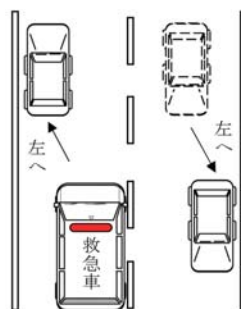

- 胸痛、胸が締め付けられる
- 突然呂律が回らない、激しい頭痛、片方の手足が動かない
- 冷や汗、顔が真っ青
- 熱中症のような症状

この時は 自家用車 & タクシー

- 病院へ行く交通手段がない
- 紙などで指を切ってしまった
- 虫歯が痛い
- 病院で早く受診するため

緊急車両の走行について

消防車や救急車は、いち早く現場や病院へ向かうために赤色回転灯とサイレンを鳴らして走行しています。安全に配慮しながら走行していますが、回転灯の光やサイレンが聞こえたら、**急に止まらず、左側へ寄るなどの対応**をお願いします。また、救急車は心電図の解析や救命に必要な処置のため、徐行・停車することがあります。救急車の後方を走行する際は、**安全な車間距離**をとるようお願いします。