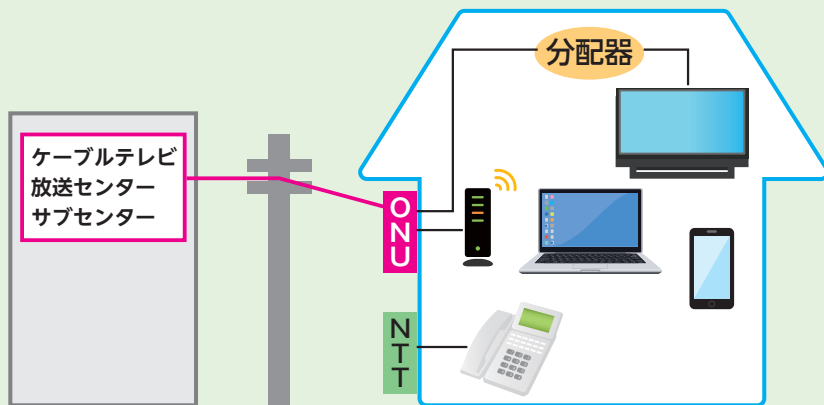

令和4年 **4月1日** から

志賀町ケーブルテレビネットワークが

金沢ケーブルに譲渡されます

しかチャンネル（自主放送番組）に関する設備を除き、志賀町ケーブルテレビ施設を金沢ケーブル株式会社に無償譲渡しますが、引き続き地上波放送やしかチャンは無料で視聴することができます。

本庁舎・富来支所内

は、金沢ケーブル株式会社に譲渡するもの

宅内のテレビ(放送)やルーター・パソコン(インターネット)に障害が発生した場合は、**金沢ケーブルテレビ(株)**(0120-751-114)に問い合わせが必要となります。(令和4年4月1日から)

IP音声告知端末

の取り外しを行っています

町内の委託電気店が順次
身分証明書をつけて
感染防止対策を行いお伺いします

☎ 情報推進課 ☎ 32-9261