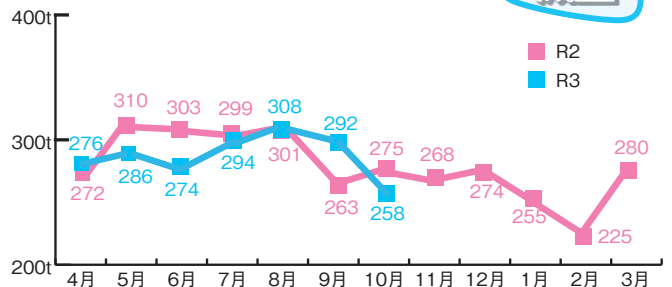

ゴミメーター

(家庭から収集した燃えるごみの量)

がんばって
もう
ひとしぼり

環境安全課 ☎ 32-9321

住まいと土地の総合案内所

不動産のことなら何でもご相談下さい —料金不要—
県外在住の方もお気軽にお電話下さい

心の通うまちづくり

みらい都志開発(有)

羽咋市石野町二 107 (coco 壱番屋さん向かい)

TEL (0767) 22-1537

<http://www.mirai-toshi.jp>

宅地建物取引業(石川県知事 (4) 3772 号)
不動産コンサルティングマスター

金沢ケーブルのインターネット

ケーブル光 1ギガ 安く なりました!

月額基本料 4,380円 (税込) ★3年契約の場合

月額基本料 実質 **2,950円 (税込)**

ケーブルテレビの多チャンネルと「でんき&ケーブルまとめ割」に加入で

※本サービスはベストエフォートサービスであり、通信速度を保証するものではありません。パソコンや接続する環境により最大速度でのご提供ができない場合があります。

金沢ケーブル 今すぐ、加入のお申し込みは **0120-751-114** 年中無休 土日祝も受付

金沢市南町2番1号 北園新聞会館18階