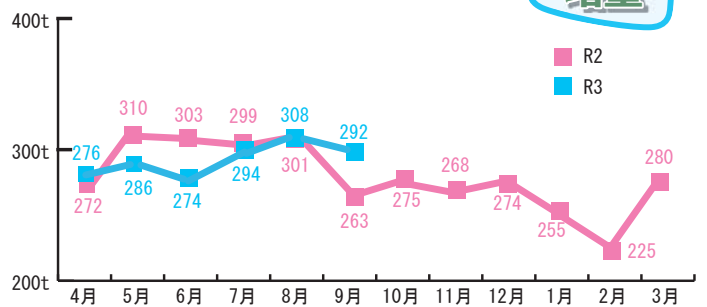

29tの
増量

環境安全課 ☎ 32-9321

有料
広告
欄

さあ! あたらしいステージへ!!

人生100年

シニアの新しい働き方 (60歳以上)

志賀町シルバー人材センター

羽咋郡志賀町富来領家町甲10 (☎ 42-2170)