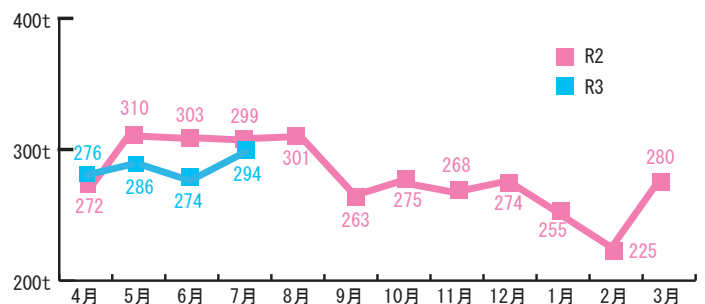

## ゴミメーター

(家庭から収集した燃えるごみの量)

今月も、もうひとしほりを忘れずに！

環境安全課 ☎ 32-9321

9月の

# しかチャンネル 番組ガイド

デジタル:9ch STB:038ch