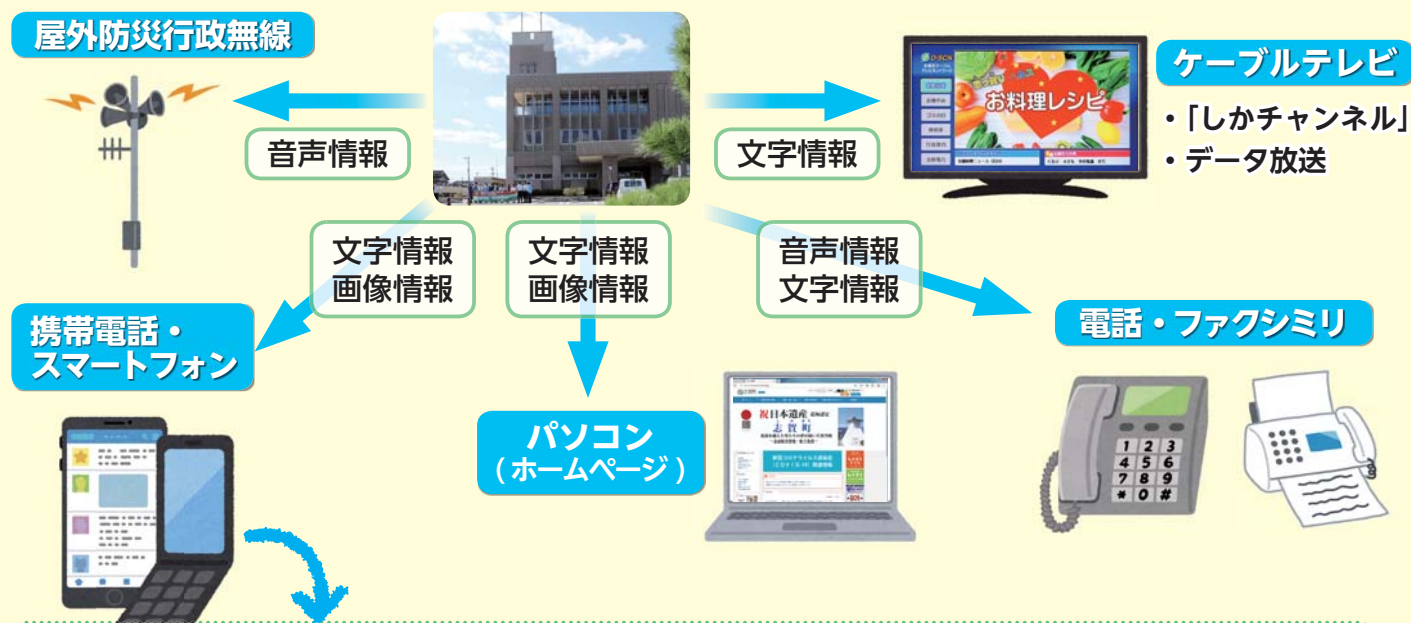

いろいろな方法で情報が入手できます

LINE
志賀町公式 LINE

スマートフォンで左の二次元バーコードを読み込んで「友だち」登録
@shikatown

志賀町公式LINEを利用するには、LINE 株式会社が運営するコミュニケーションアプリ「LINE」をスマートフォンなどにインストールする必要があります。

LINE については
次頁参照

**防災アプリ
ハザードン**

iOS
(アイフォン) 用
App Store からダウンロードして登録

Android
(アンドロイド) 用
Google Play からダウンロードして登録

地域は3カ所まで登録が可能、離れて暮らす家族の住んでいる地域の情報も入手できます。

詳しくは
「広報しか」6月号12頁

**行政情報
メールサービス**

スマートフォン、携帯電話で右の二次元バーコードを読み込んで登録

多言語(※)にも対応

詳しくは
「広報しか」6月号14頁

※英語、中国語(簡体字、繁体字)、ベトナム語、タガログ語、インドネシア語

配信情報一覧

配信情報	配信内容
緊急情報	ミサイル発射など国民保護情報、地震情報、津波情報、大雨情報、土砂災害情報など
気象情報	各種気象警報の発表・解除
志賀町からのお知らせ	防災情報、行政情報、イベント・行事案内、緊急案内など

志賀町公式LINE

「友だち」登録で便利になります。

「トーク画面」下のメニューから知りたい情報をすぐに見ることが出来ます。

トーク画面

志賀町ホームページ

志賀町に関するさまざまな情報がわかります。

ゴミ収集日の情報がわかります。

※新型コロナ関連情報

ワクチン接種や対応など、新型コロナウイルスに関する情報がわかります。

町からのいろいろな情報が「いつでも、文字で、何度でも」確認できる

しかチャンネルのデータ放送をご利用ください

「しかチャンネル」を見ているときに、**dボタン** 押しと、町からのいろいろな情報を見ることができます。

dボタン

詳しくは
「広報しか」
4月号13頁