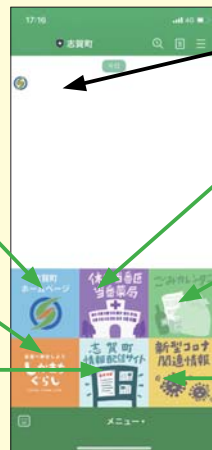

いろいろな方法で情報が入手できます

LINE
志賀町公式 LINE

スマートフォンで左の二次元バーコードを読み込んで「友だち」登録
@shikatown

志賀町公式LINEを利用するには、LINE 株式会社が運営するコミュニケーションアプリ「LINE」をスマートフォンなどにインストールする必要があります。

LINE については
次頁参照

**防災アプリ
ハザードン**

iOS
(アイフォン) 用
App Store からダウンロードして登録

Android
(アンドロイド) 用
Google Play からダウンロードして登録

地域は3カ所まで登録が可能、離れて暮らす家族の住んでいる地域の情報も入手できます。

詳しくは
「広報しか」6月号12頁

**行政情報
メールサービス**

スマートフォン、携帯電話で右の二次元バーコードを読み込んで登録

多言語(※)にも対応

詳しくは
「広報しか」6月号14頁

※英語、中国語(簡体字、繁体字)、ベトナム語、タガログ語、インドネシア語

配信情報一覧

配信情報	配信内容
緊急情報	ミサイル発射など国民保護情報、地震情報、津波情報、大雨情報、土砂災害情報など
気象情報	各種気象警報の発表・解除
志賀町からのお知らせ	防災情報、行政情報、イベント・行事案内、緊急案内など

志賀町公式LINE

「友だち」登録で便利になります。

「トーク画面」下のメニューから知りたい情報をすぐに見ることが出来ます。

トーク画面

志賀町ホームページ

志賀町に関するさまざまな情報がわかります。

しかまちぐらし

志賀町での暮らし、移住に関する情報がわかります。

志賀町情報配信サイト

防災行政無線、CATV データ放送、登録制メールなどに配信された情報がわかります。

行政情報、防災情報などが発信されると、表示されます。

休日当番局当番医・薬局

休日に開業している地域の医療機関がわかります。

ごみカレンダー