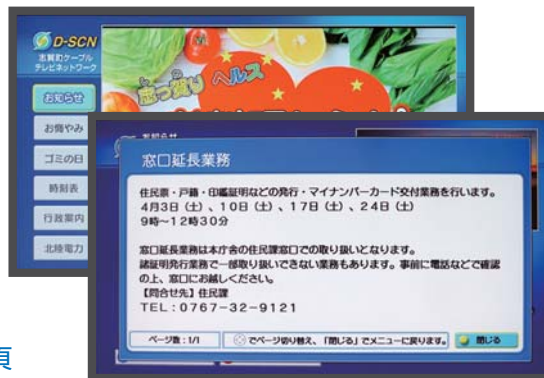

しかまちぐらし

志賀町での暮らし、移住に関する情報がわかります。

志賀町情報配信サイト

防災行政無線、CATV データ放送、登録制メールなどに配信された情報がわかります。

行政情報、防災情報などが発信されると、表示されます。

休日当番局当番医・薬局

休日に開業している地域の医療機関がわかります。

ごみカレンダー

ゴミ収集日の情報がわかります。

※新型コロナ関連情報

ワクチン接種や対応など、新型コロナウイルスに関する情報がわかります。

町からのいろいろな情報が「いつでも、文字で、何度でも」確認できる

しかチャンネルのデータ放送をご利用ください

「しかチャンネル」を見ているときに、**dボタン** 押しと、町からのいろいろな情報を見ることができます。

dボタン

詳しくは
「広報しか」
4月号13頁

データ放送のメニュー画面から、見たい情報を選んで確認できます。

インターネットを利用している人はそのまま利用可能、さらにお得になります！！

金沢ケーブルのインターネット加入者

10月から順次、IP音声告知端末を取り外しに伺いますが、金沢ケーブルでインターネットを利用している場合、端末取り外しの際、設定作業を行い、伝送可能速度が1ギガへ変更になります。

また月額利用額も値下がりします。

**より速く！
より安く！**