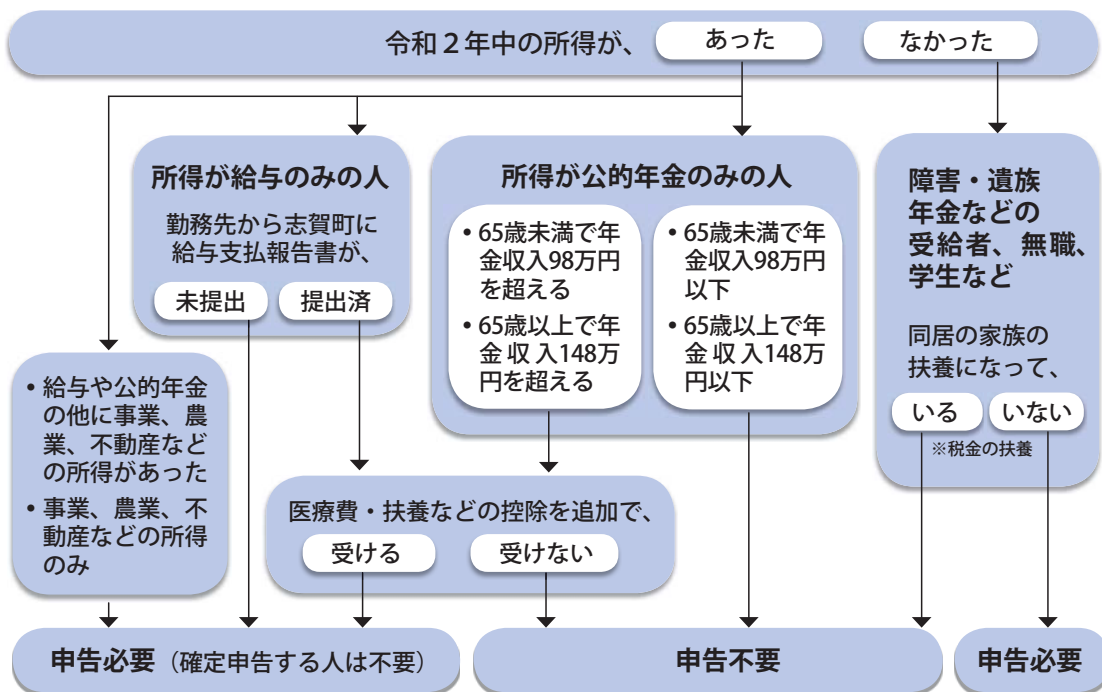

税

おの申告、 忘れなく！

令和2年中の所得について、町県民税や所得税の申告が必要な場合は、必ず申告してください。町の税務課による申告相談では、町県民税の申告や所得税の確定申告（税務署で申告相談が必要な人以外）を受け付けません。

※申告しなかった場合、国民健康保険税の軽減が受けられないことや所得証明書が交付できないことがあります。

町での
申告期間

2月15日(月)から3月15日(月)まで

■所得税の確定申告が必要な人

- ① 事業所得、不動産所得、公的年金所得などがあり、前年中の所得の合計が所得控除の合計額を超える人
- ② 給与所得者で、
  - ・給与の年収が2千万円を超える人
  - ・給与以外の所得が20万円を超える人
  - ・2カ所以上から給与を受けている人
  - ・退職などで年末調整を受けていない人
- ③ 医療費控除などで所得税の還付を受ける人

■税務署で申告相談が必要な人

- ① 土地や株式を売った人
- ② はじめて住宅ローン控除を受ける人
- ③ 青色申告、収入金額1千万円以上の事業所得がある人
- ④ 損失の申告をする人
- ⑤ 死亡した人の申告をする人
- ⑥ 過去の年分の申告をする人

※町の申告相談では受け付けしません

■町県民税の申告が必要な人 (令和3年1月1日現在、志賀町に住んでいる人)

■申請に必要なもの

▶ 収入や経費の分かるもの

- ① 給与・年金のある人：源泉徴収票
- ② 事業・農業・不動産のある人：収支内訳書（自分で作成）、収入経費の分かるもの
- ③ その他の収入がある人：収入経費の分かるもの

▶ 印鑑

▶ 本人確認書類（マイナンバーカードまたは通知カード+運転免許証など）の写し

- 所得税を還付する人は口座番号の分かるもの
- 税務署や役場から申告書が届いた人はその書類

▶ 控除額が分かるもの

- ① 医療費控除：医療費控除の明細書および医療費通知、保険金など補てん金額の分かるもの
- ② 社会保険料控除：国民健康保険税、国民年金、介護保険料などの支払証明書
- ③ 生命・地震保険料控除：掛金の控除証明書
- ④ 障害者控除：身体障害者手帳、療育手帳など