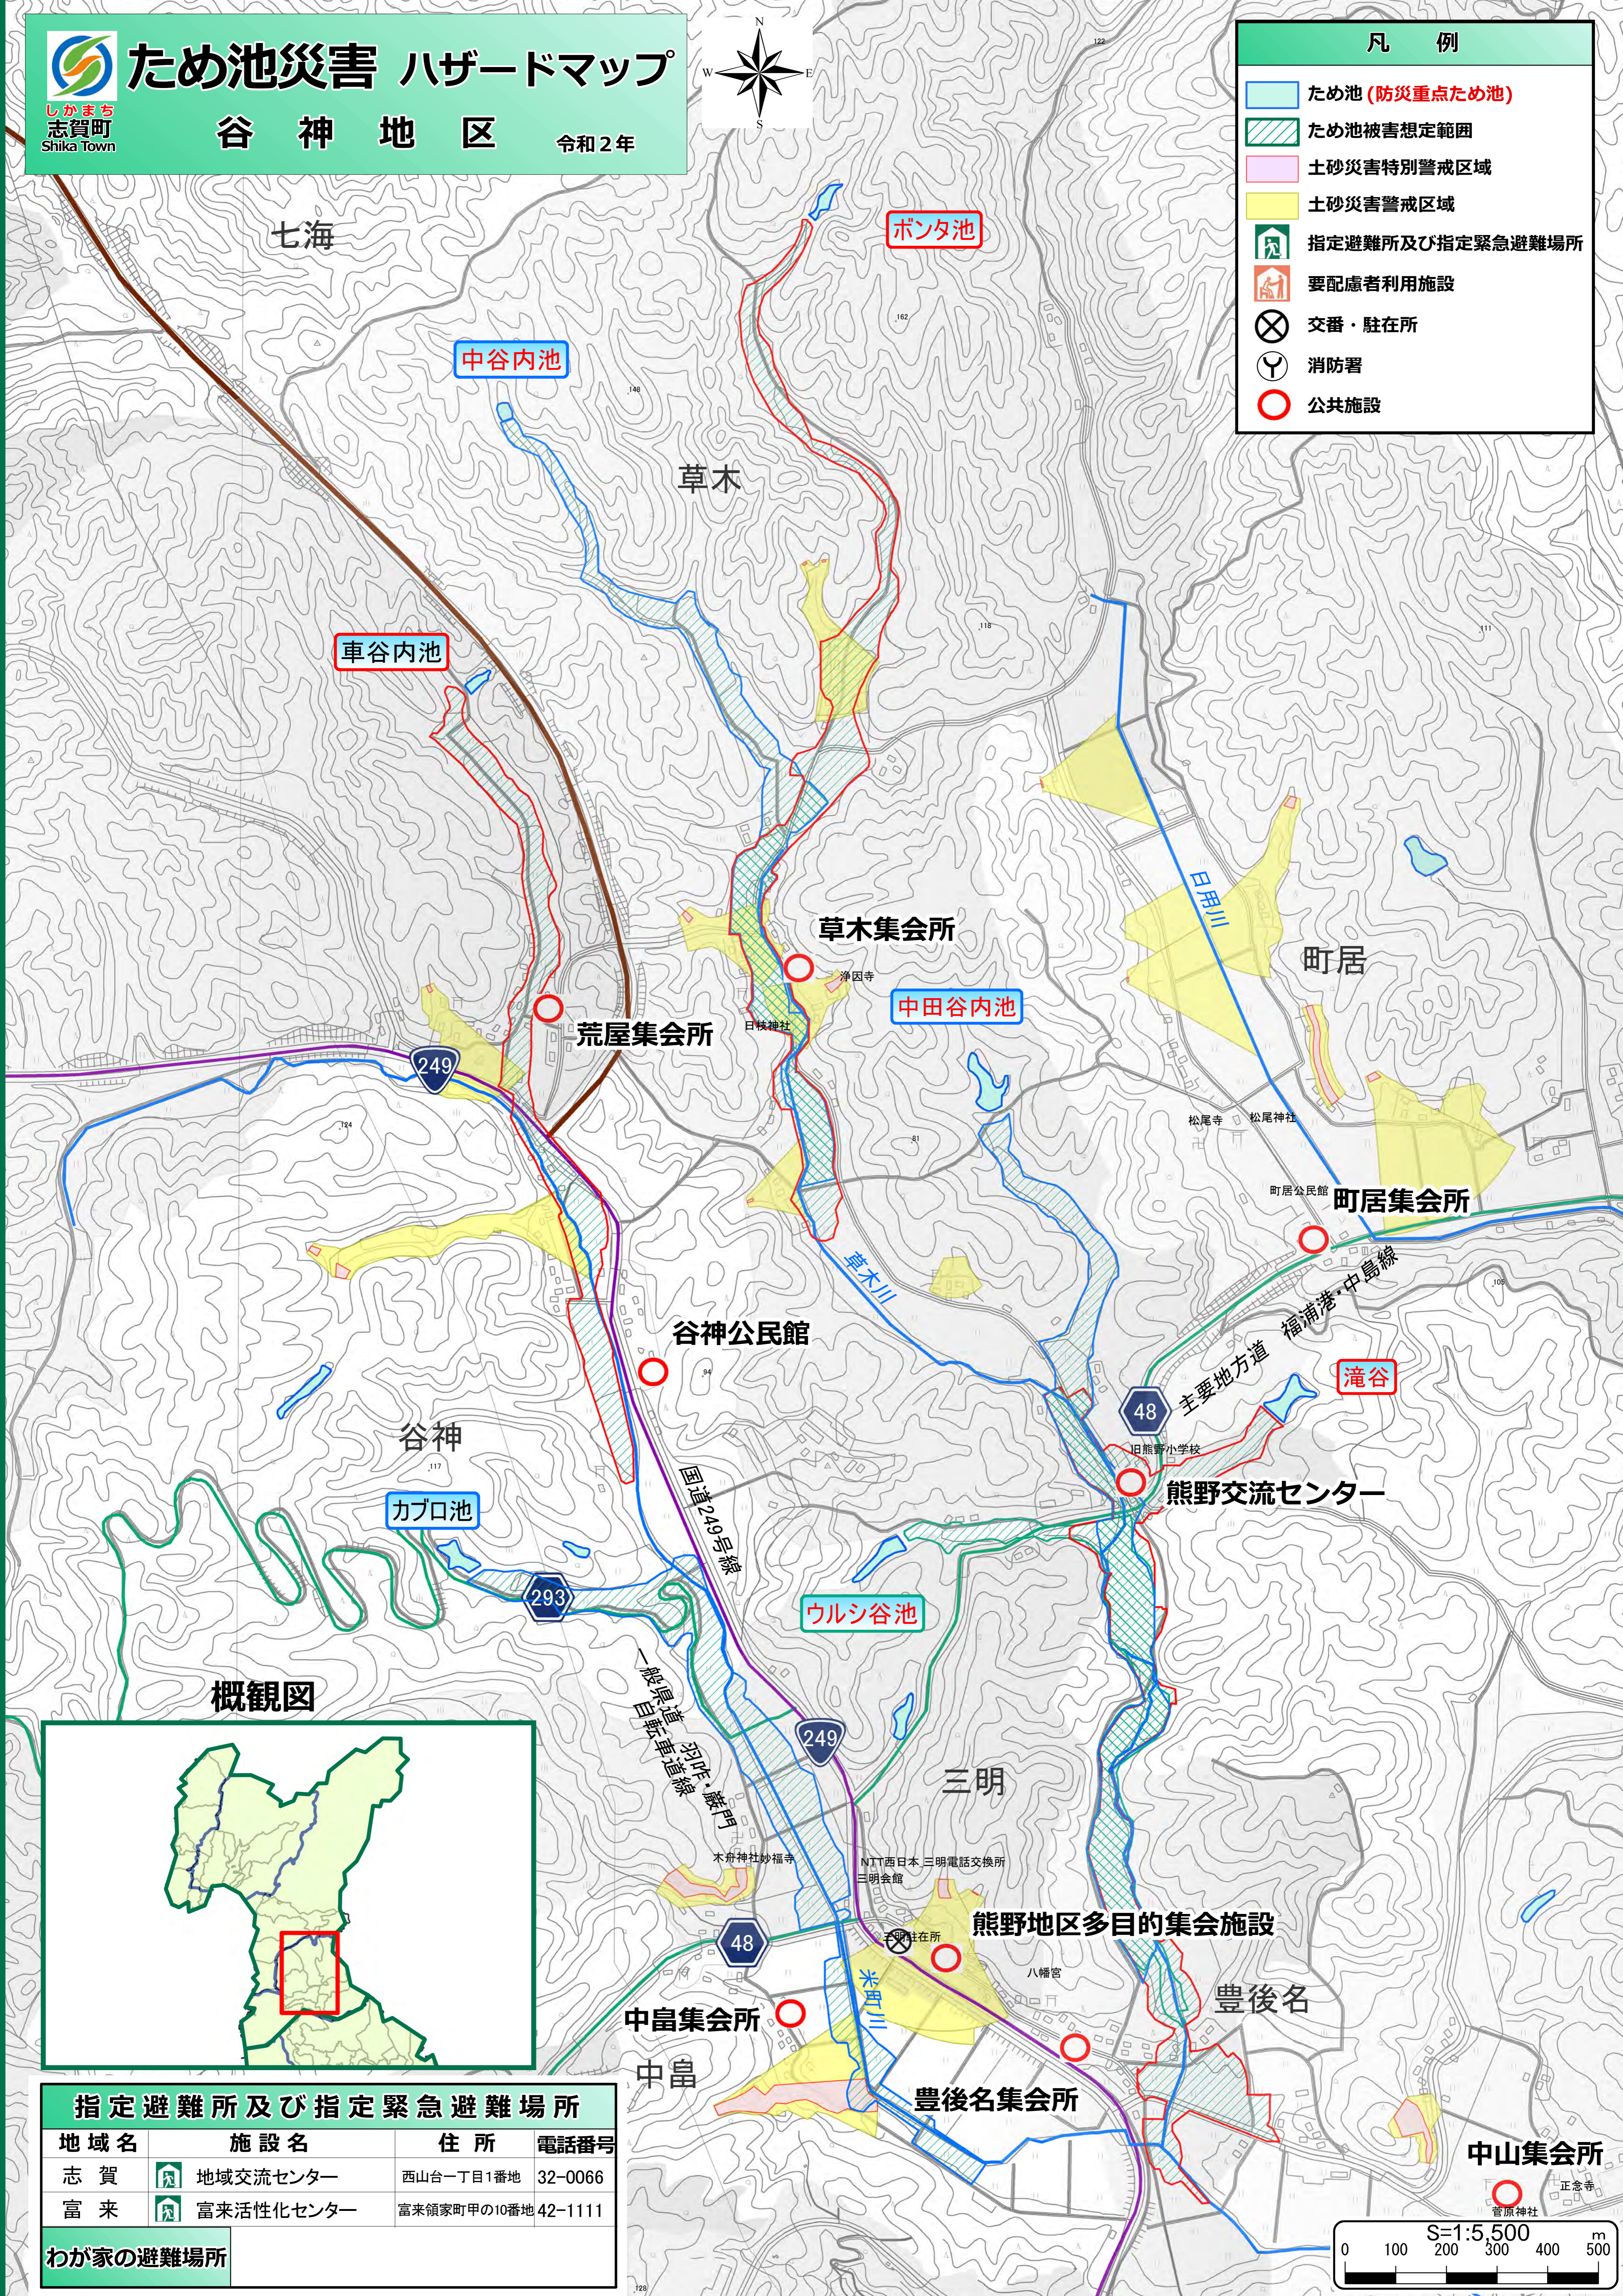

ため池災害 ハザードマップ

しかまち
志賀町
Shika Town

谷神地区

令和2年

凡 例	
	ため池 (防災重点ため池)
	ため池被害想定範囲
	土砂災害特別警戒区域
	土砂災害警戒区域
	指定避難所及び指定緊急避難場所
	要配慮者利用施設
	交番・駐在所
	消防署
	公共施設

概観図

指定避難所及び指定緊急避難場所			
地域名	施設名	住所	電話番号
志賀	地域交流センター	西山台一丁目1番地	32-0066
富来	富来活性化センター	富来領家町甲の10番地	42-1111

わが家の避難場所