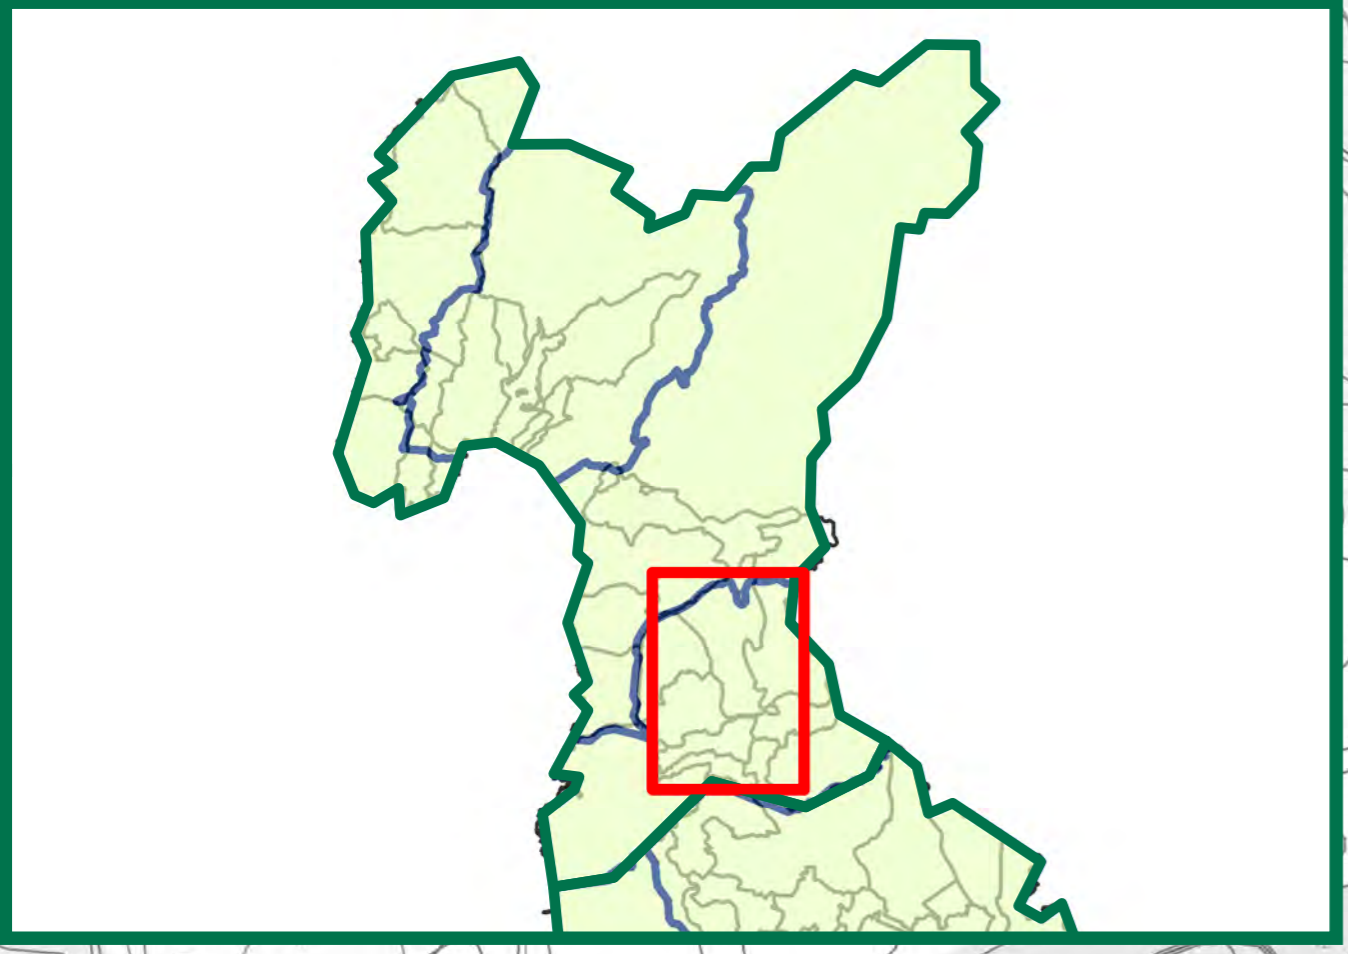

ため池災害 ハザードマップ

しかまち
志賀町
Shika Town

谷神地区

令和2年

凡 例	
	ため池 (防災重点ため池)
	ため池被害想定範囲
	土砂災害特別警戒区域
	土砂災害警戒区域
	指定避難所及び指定緊急避難場所
	要配慮者利用施設
	交番・駐在所
	消防署
	公共施設

概観図

指定避難所及び指定緊急避難場所			
地域名	施設名	住所	電話番号
志賀	地域交流センター	西山台一丁目1番地	32-0066
富来	富来活性化センター	富来領家町甲の10番地	42-1111

わが家の避難場所