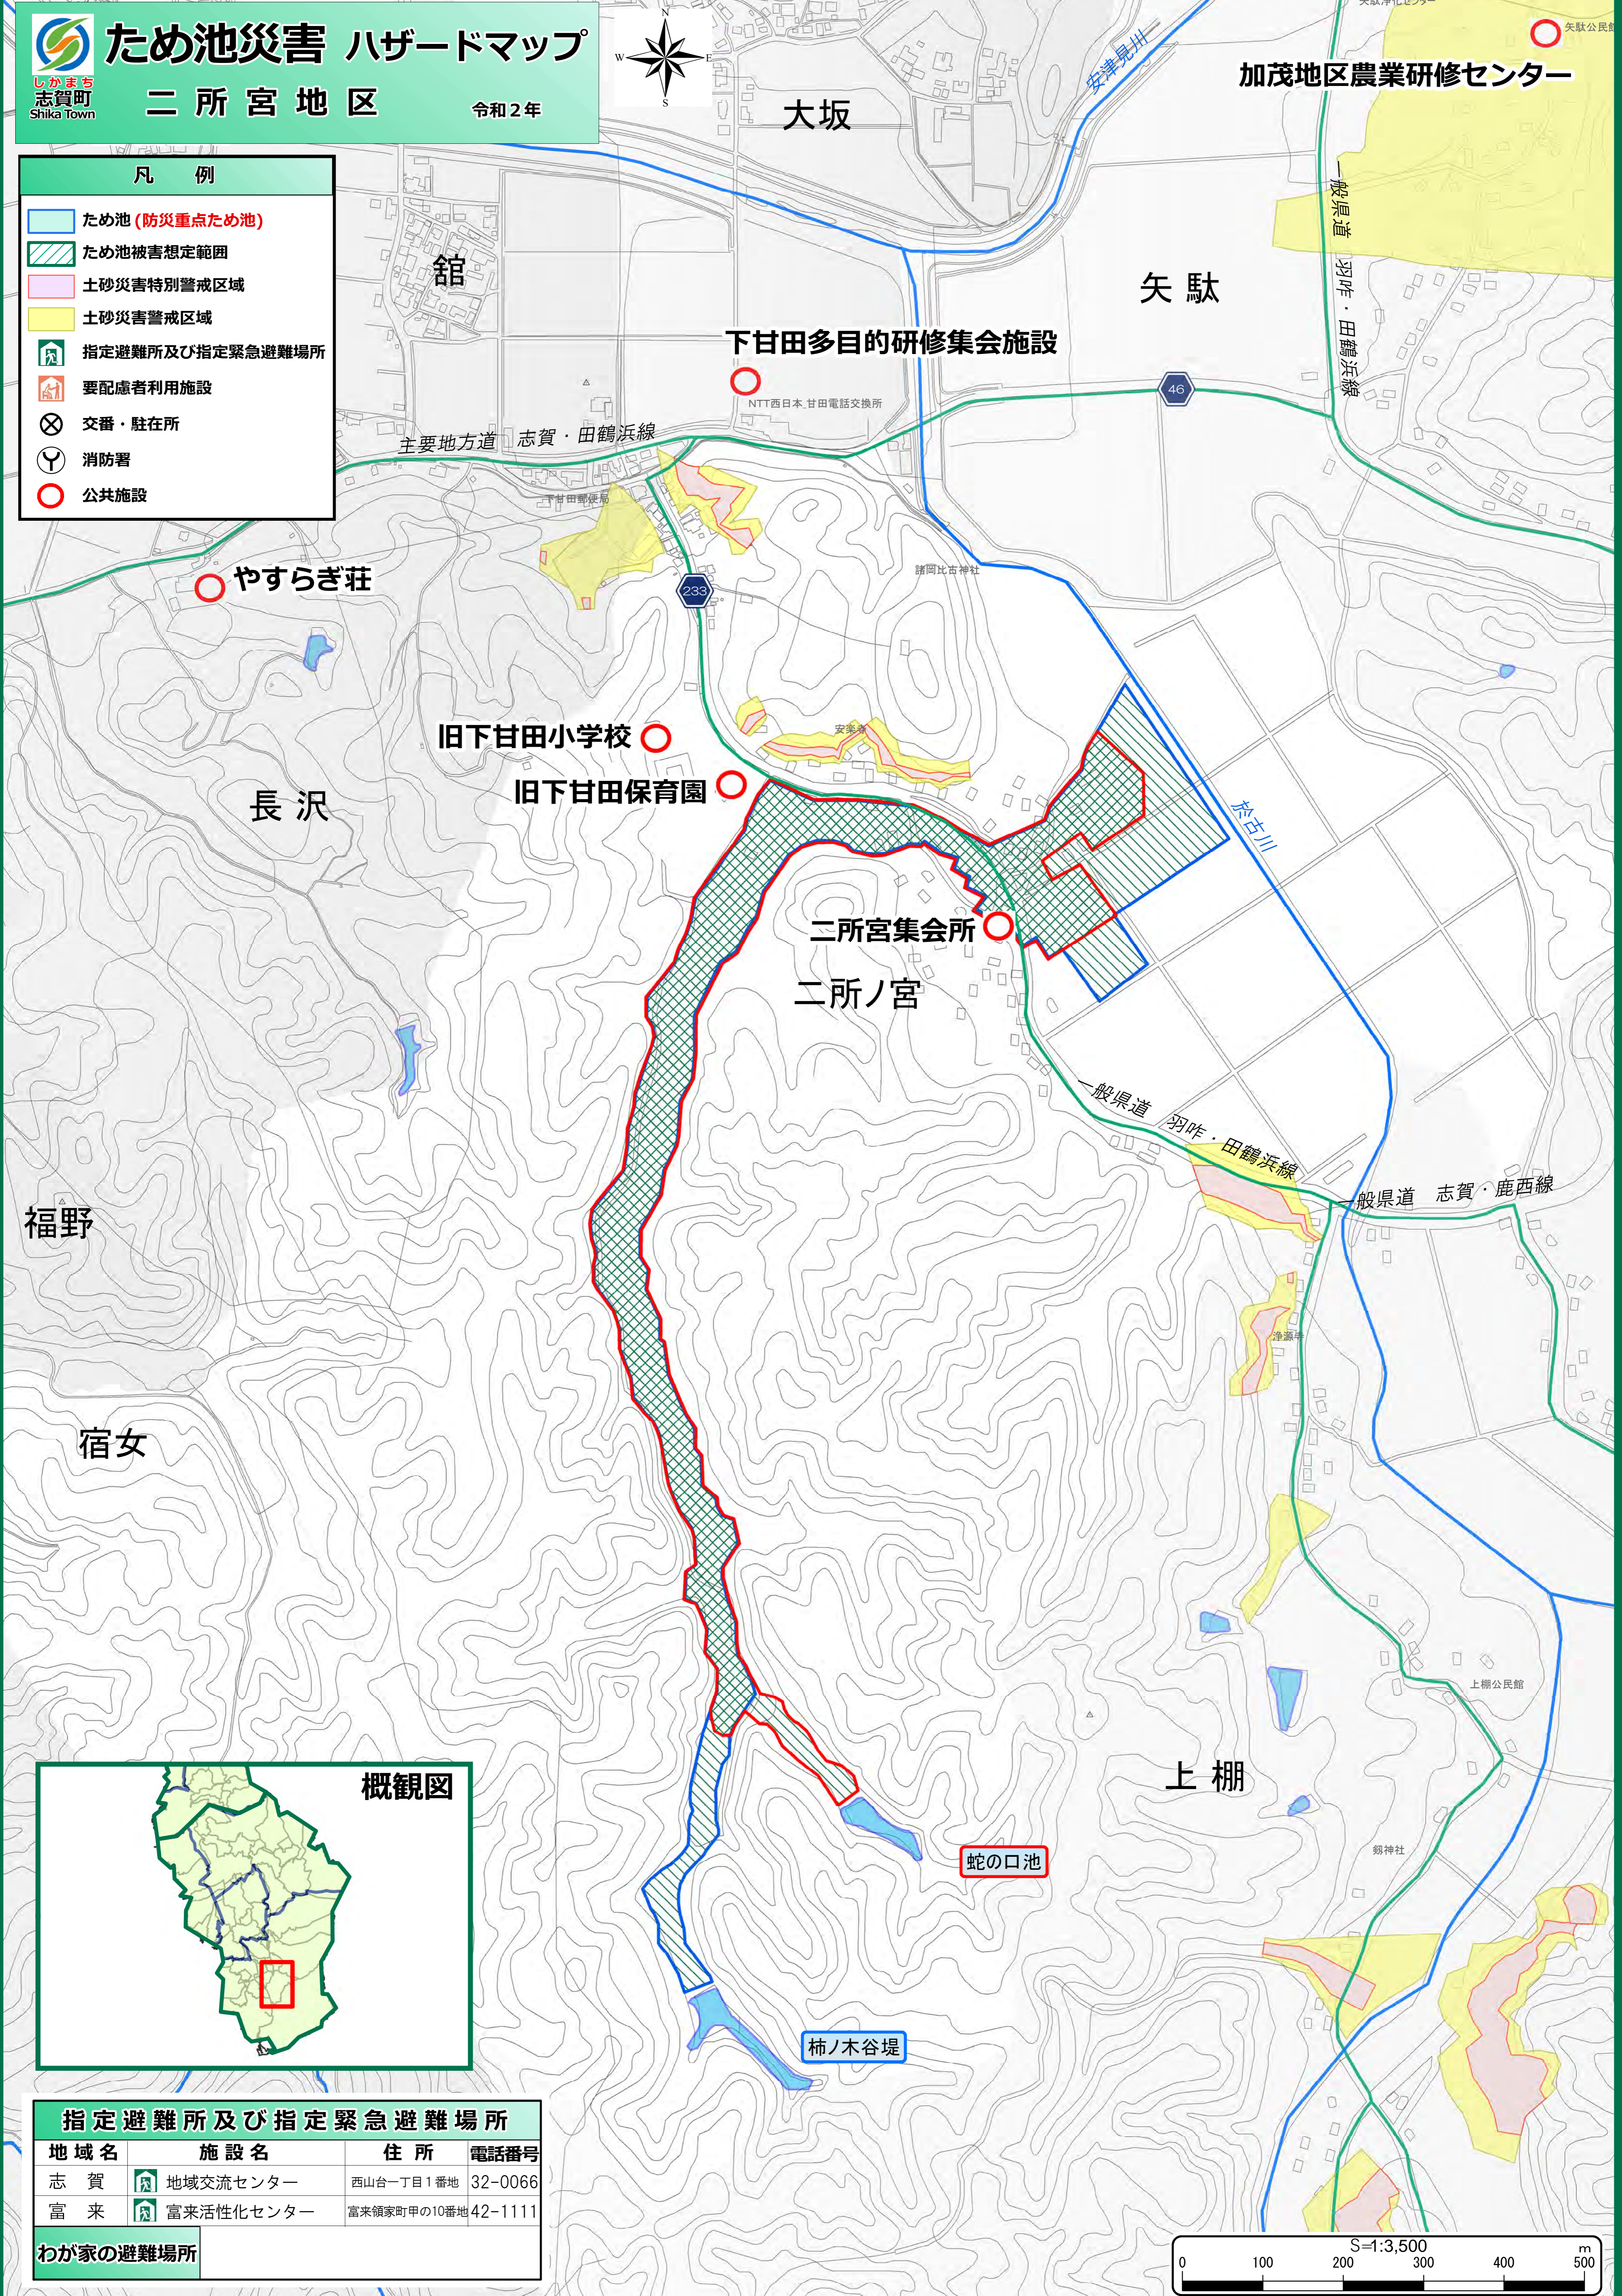

ため池災害 ハザードマップ

二所宮地区

令和2年

しほまち
志賀町
Shika Town

- 凡 例
- ため池 (防災重点ため池)
 - ため池被害想定範囲
 - 土砂災害特別警戒区域
 - 土砂災害警戒区域
 - 指定避難所及び指定緊急避難場所
 - 要配慮者利用施設
 - ⊗ 交番・駐在所
 - ♂ 消防署
 - 公共施設

指定避難所及び指定緊急避難場所			
地域名	施設名	住所	電話番号
志賀	地域交流センター	西山台一丁目1番地	32-0066
富来	富来活性化センター	富来領家町甲の10番地	42-1111

わが家の避難場所