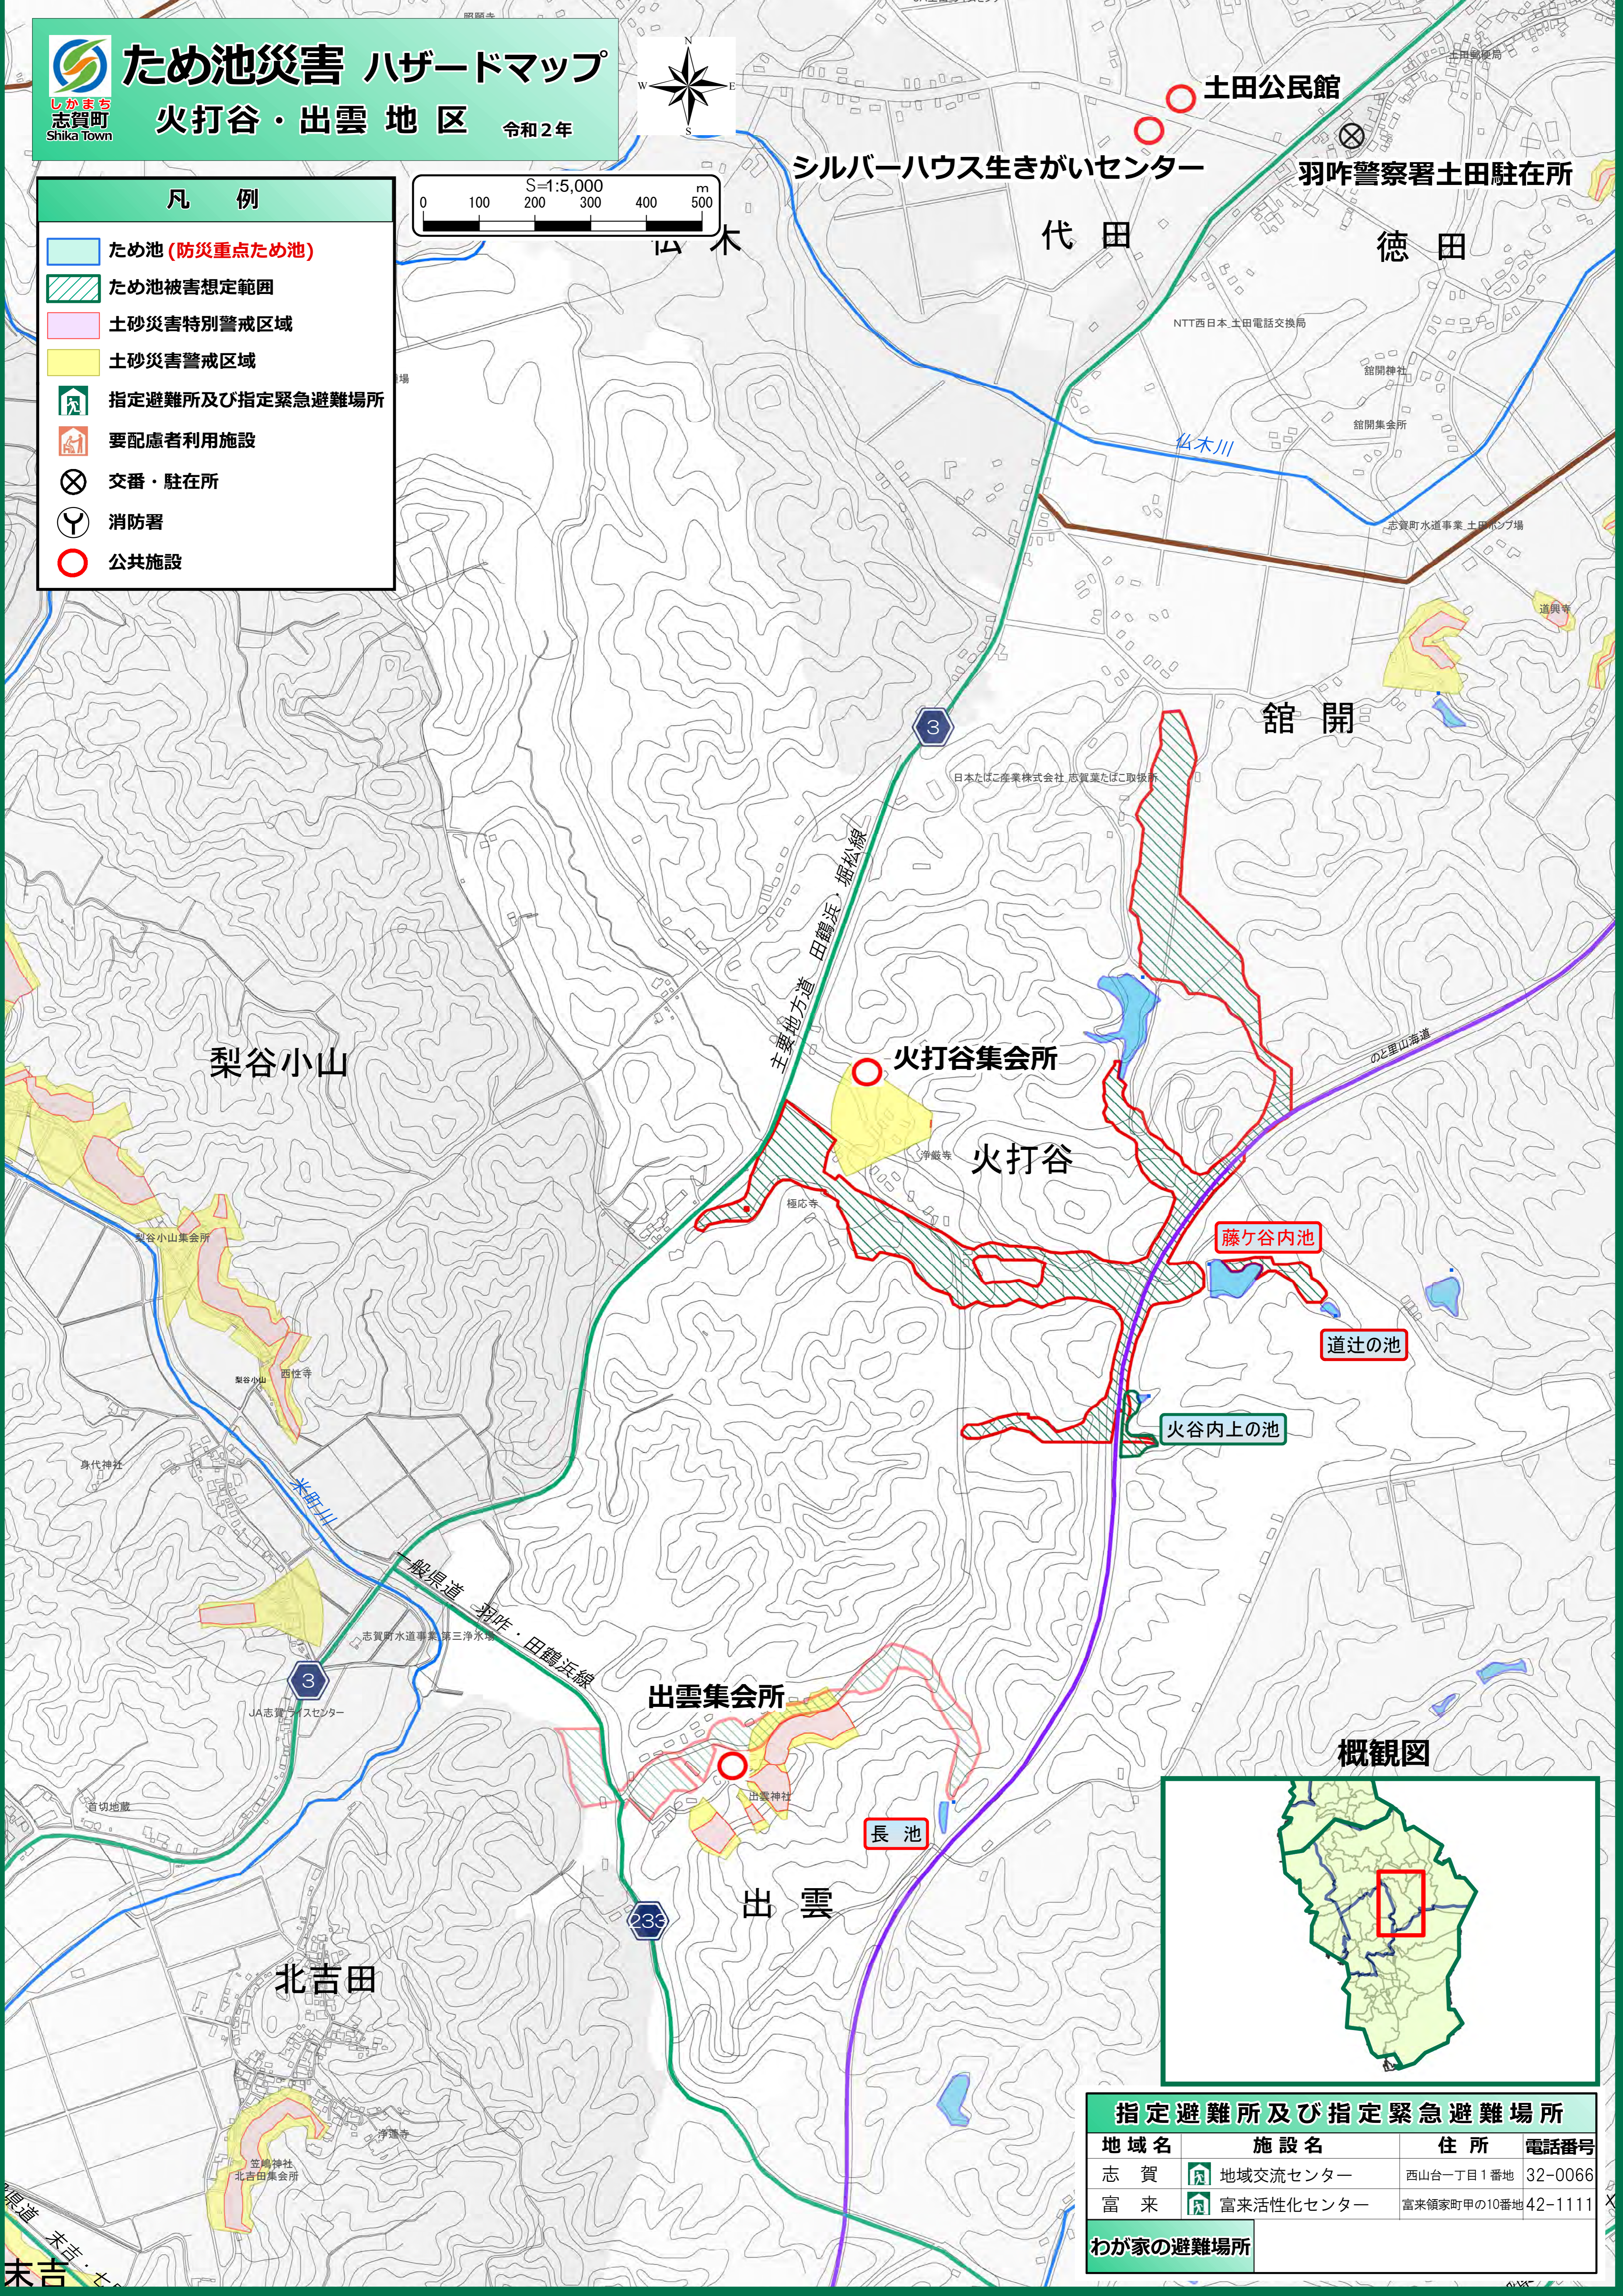

ため池災害 ハザードマップ

火打谷・出雲地区 令和2年

- ### 凡例
- ため池 (防災重点ため池)
 - ため池被害想定範囲
 - 土砂災害特別警戒区域
 - 土砂災害警戒区域
 - 指定避難所及び指定緊急避難場所
 - 要配慮者利用施設
 - 交番・駐在所
 - 消防署
 - 公共施設

指定避難所及び指定緊急避難場所			
地域名	施設名	住所	電話番号
志賀	地域交流センター	西山台一丁目1番地	32-0066
富来	富来活性化センター	富来領家町甲の10番地	42-1111

わが家の避難場所