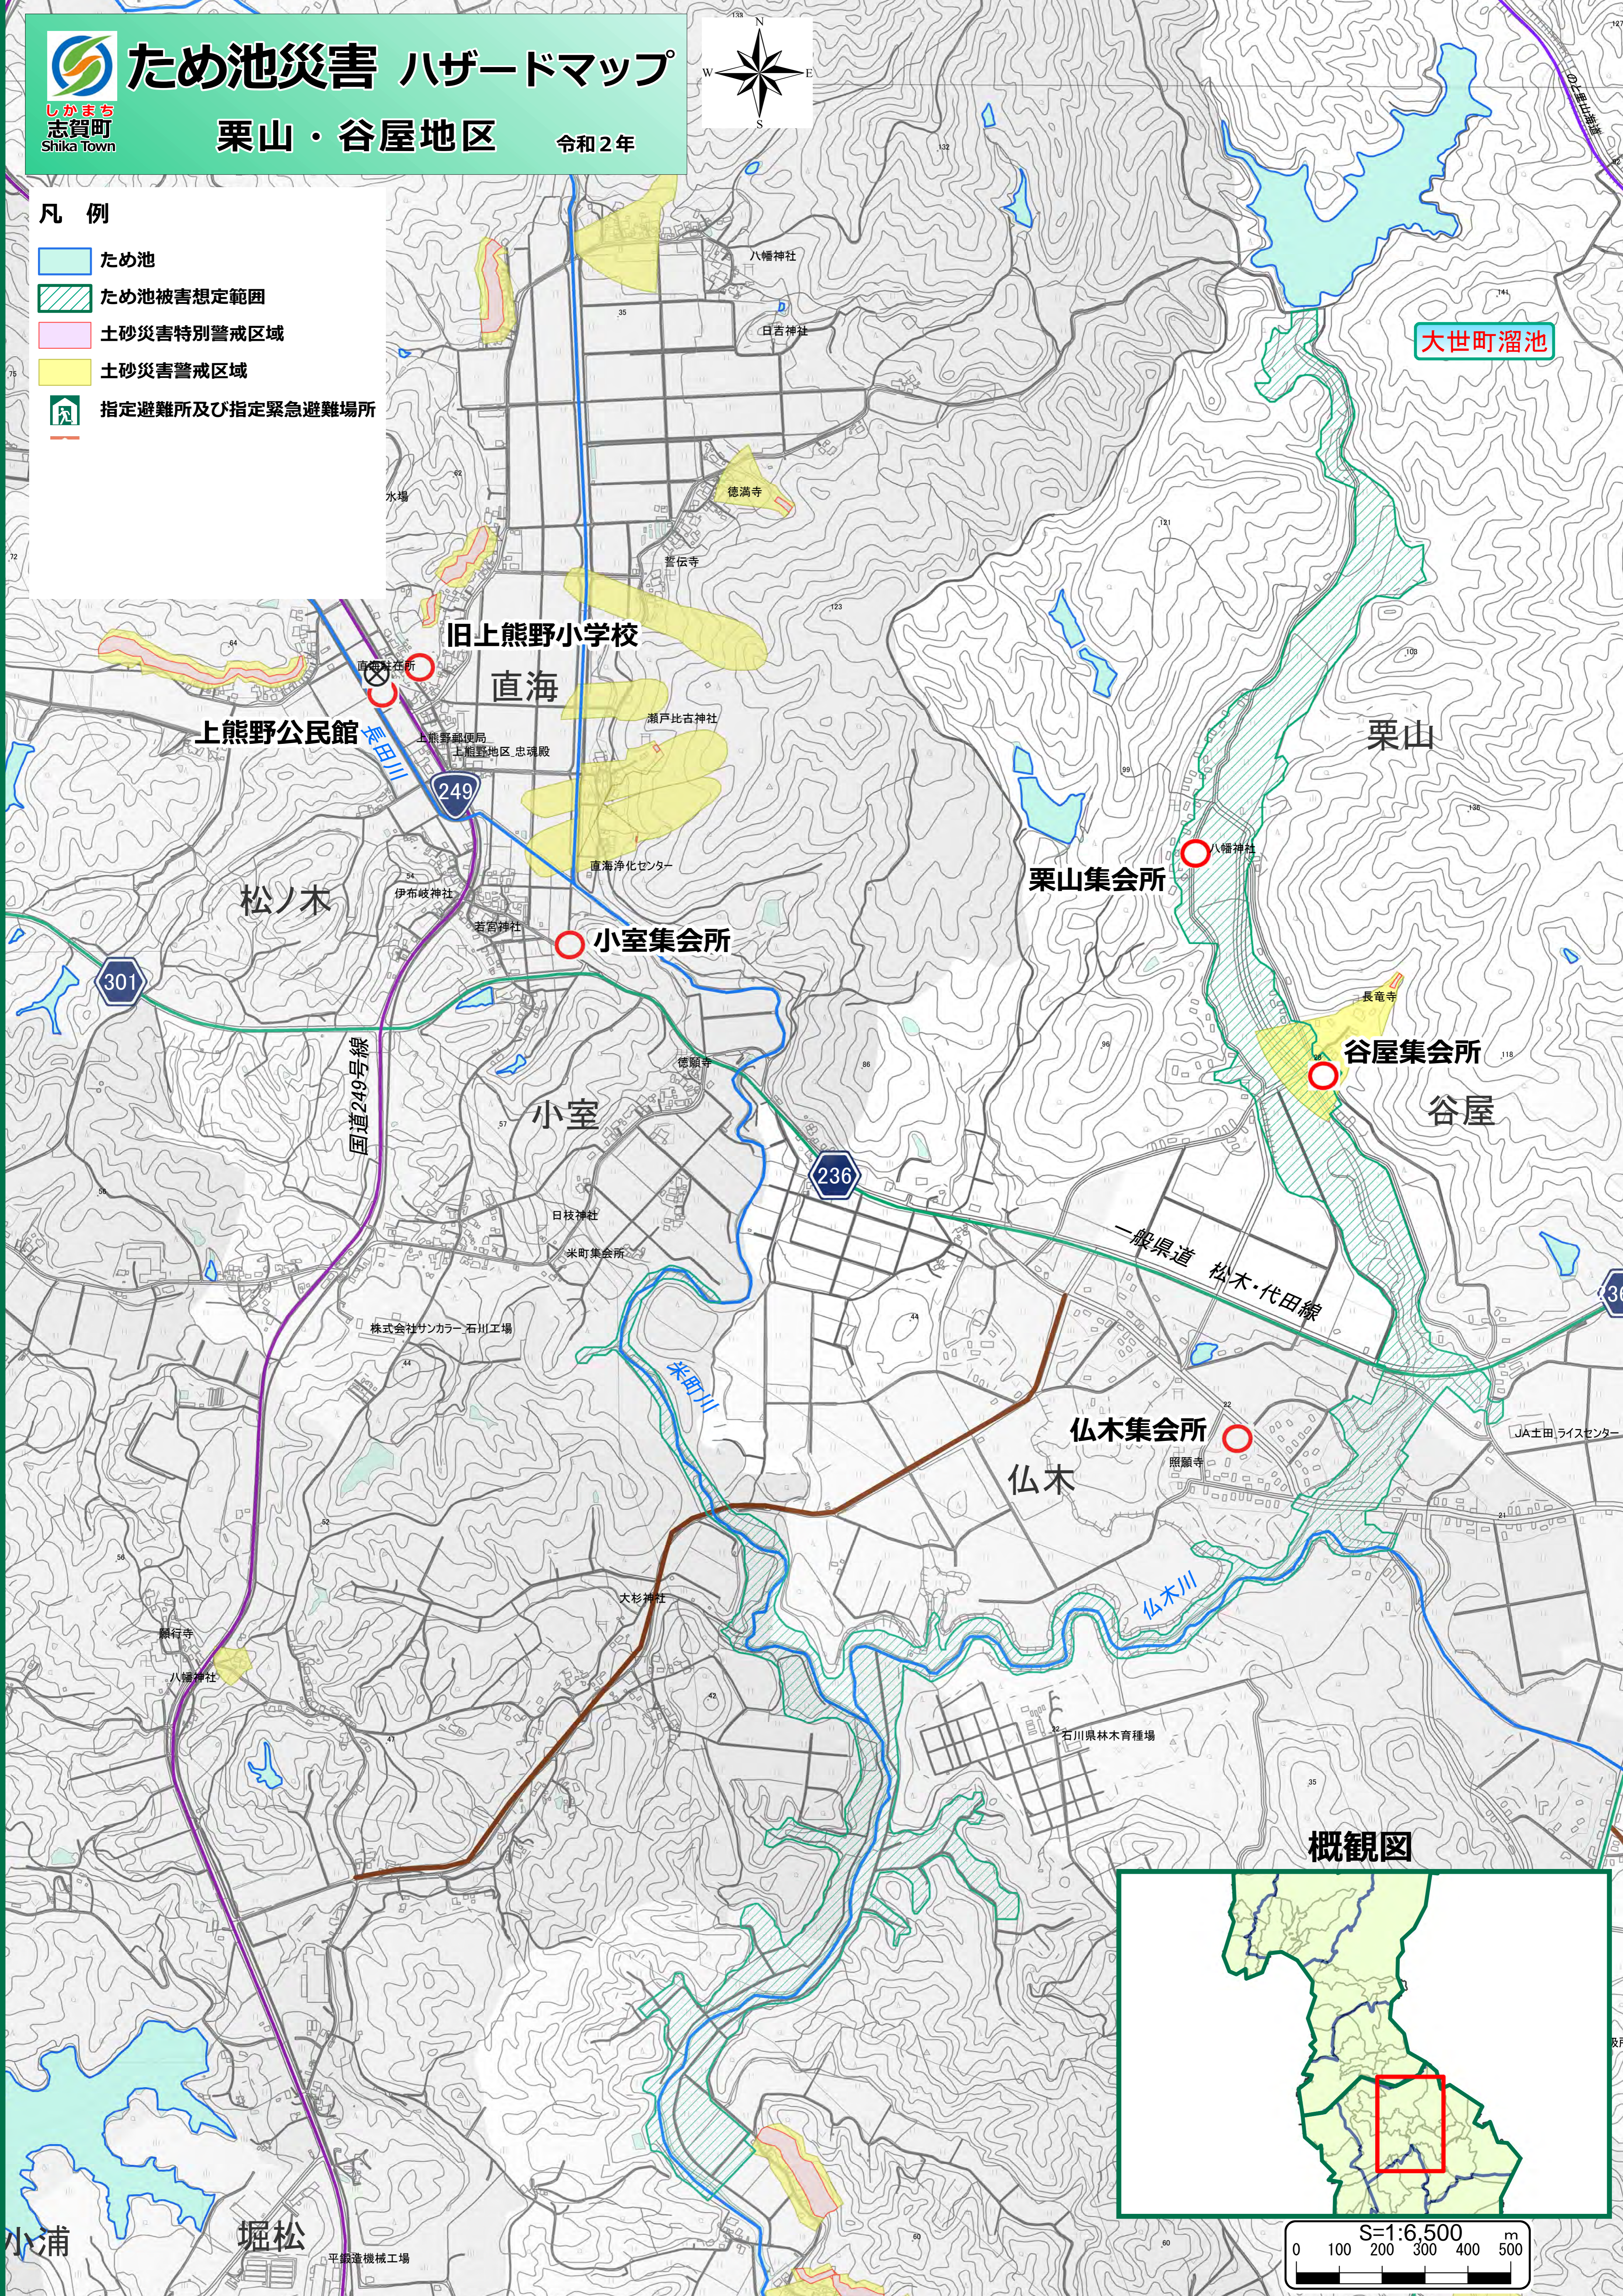

ため池災害 ハザードマップ

しままち
志賀町
Shika Town

栗山・谷屋地区

令和2年

凡例

- ため池
- ため池被害想定範囲
- 土砂災害特別警戒区域
- 土砂災害警戒区域
- 指定避難所及び指定緊急避難場所

大世町溜池

上熊野公民館

旧上熊野小学校

直海

松ノ木

小室

栗山集会所

栗山

谷屋集会所

谷屋

仙木

仙木集会所

概観図