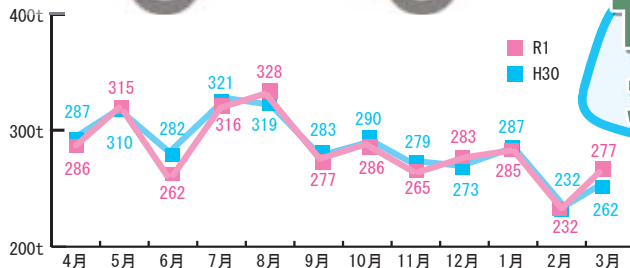

ゴミメーター
(家庭から収集した燃えるごみの量)

きちんと分別して
ごみを減ら
しましょう～

15tの
増量

環境安全課
☎ 32-9321