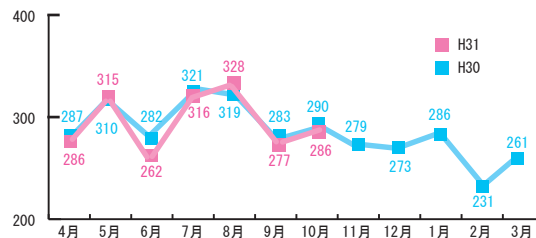

### ゴミメーター

(家庭から収集した燃えるごみの量)

もうひとしぼりで  
燃えるごみを  
減らしま  
しょう～

☎ 環境安全課  
☎ 32-9321