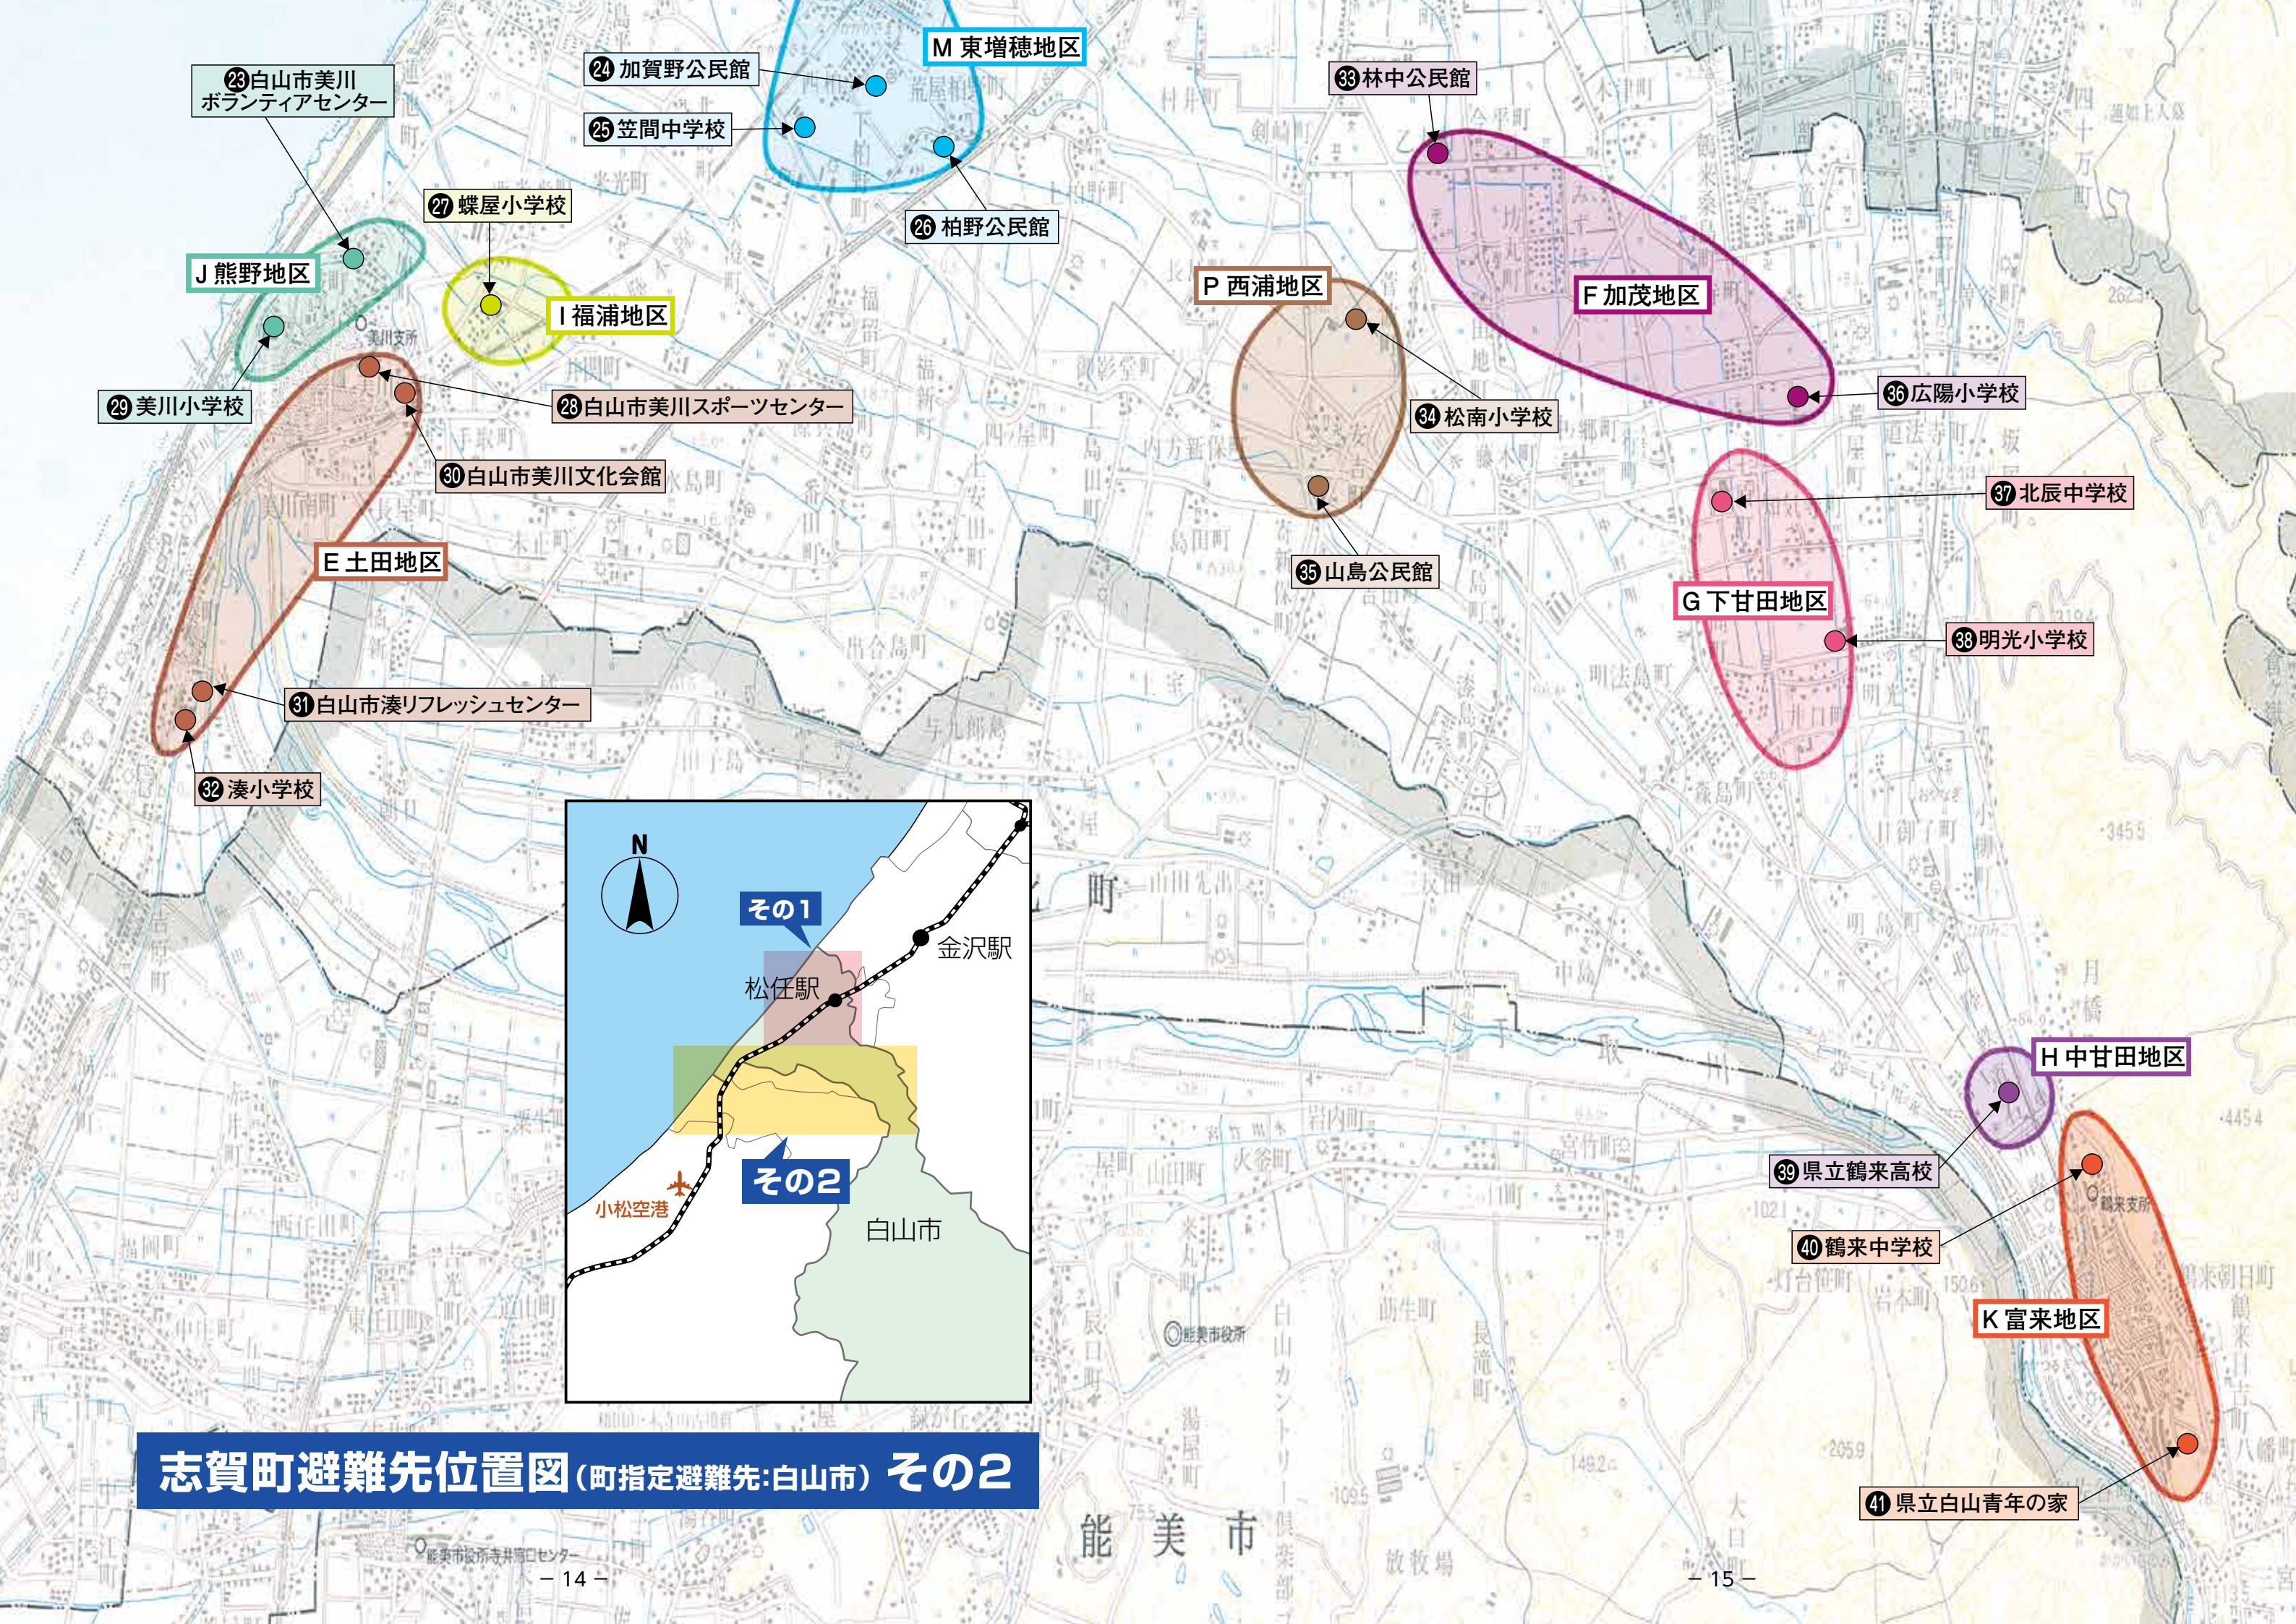

志賀町避難先位置図 (町指定避難先:白山市) その1

志賀町避難先位置図 (町指定避難先:白山市) その2

避難先詳細図