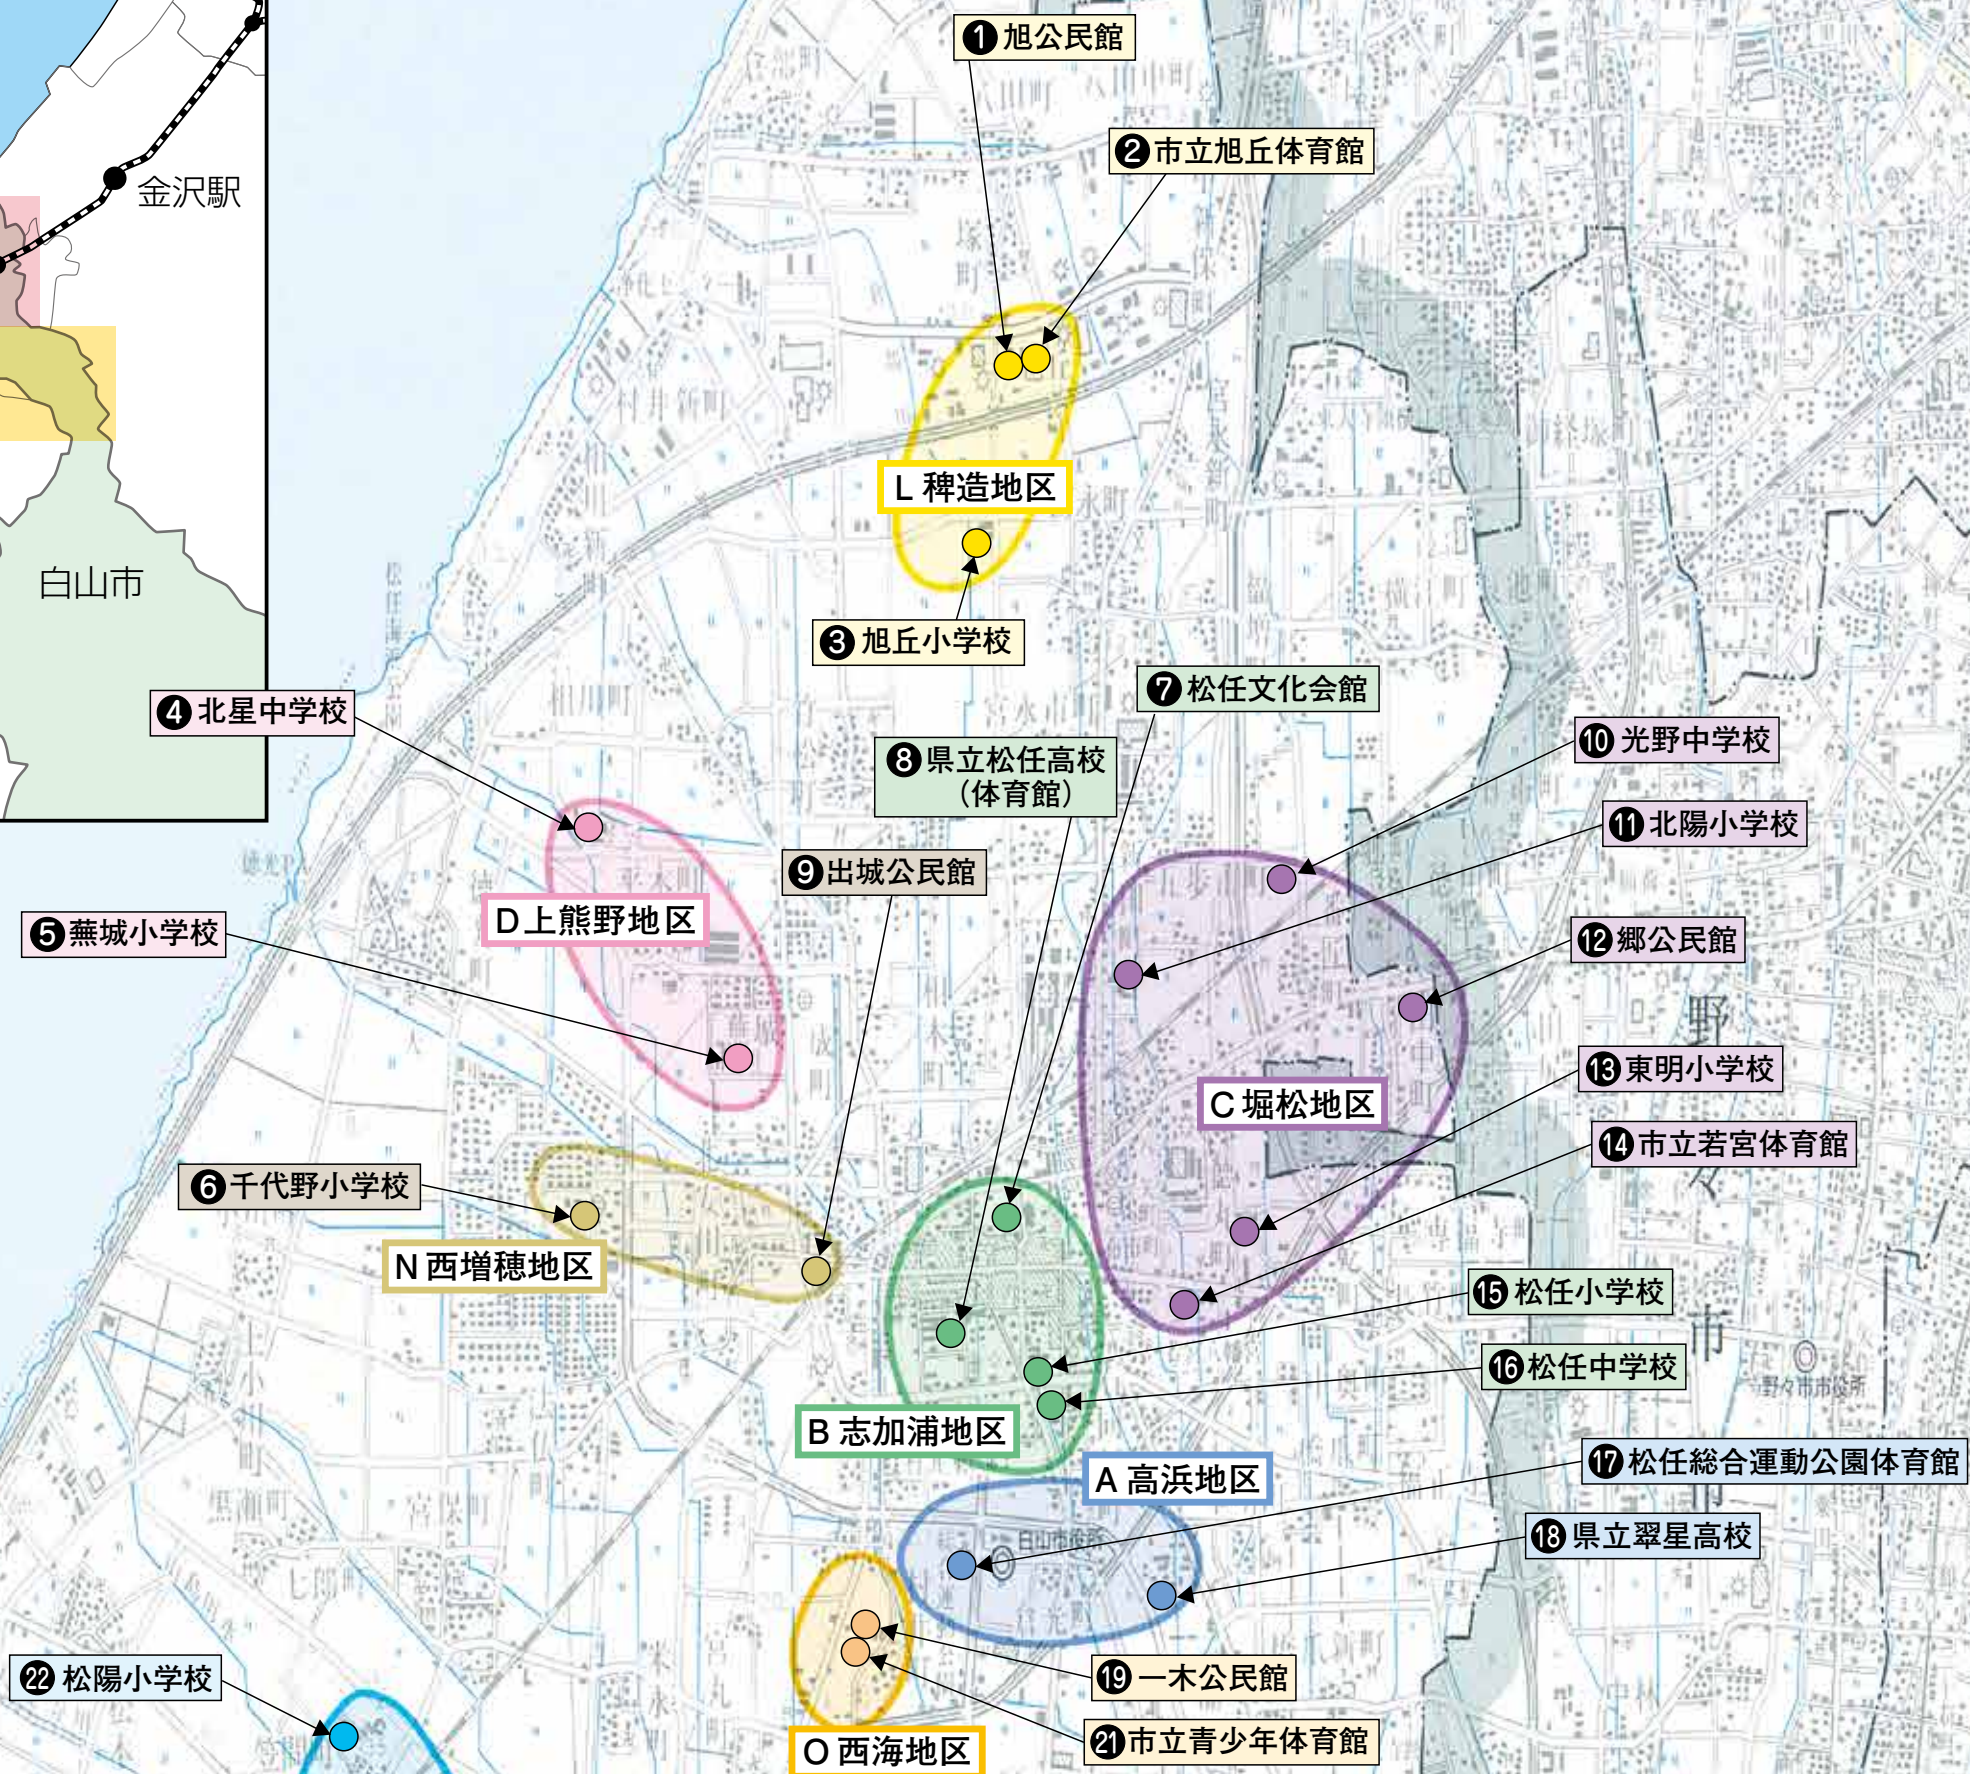

志賀町避難先位置図 (町指定避難先:白山市) その1

志賀町避難先位置図 (町指定避難先:白山市) その2

避難先詳細図