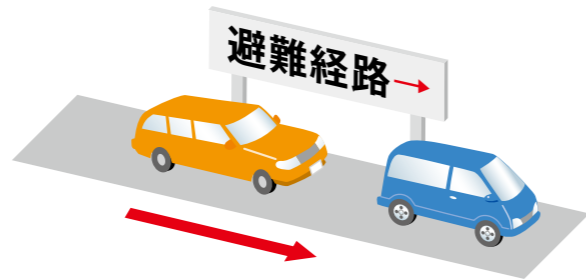

避難の指示が出されたら

あわてずに避難の準備を行い、落ち着いて冷静に行動してください。

指示の内容をよく確認し、指示された避難を行ってください。行政区単位で避難先を決めてあります。

※広域避難の指示が出た際、直ちに避難することが困難な要配慮者等は、受入先が整うまでの間、放射線防護施設に一時的に避難していただくことになります。町では、この放射線防護対策施設を整備しています。(P22~25参照)

1. 電気のコンセントを抜き、ブレーカーを落とし、ガスの元栓を閉め、戸締まりをしてください。

2. 緊急でない限り、私用電話や問い合わせ電話は控えてください。

3. 隣近所にも声をかけ、病気や高齢の方を助けるなどお互いに協力しましょう。

ハンカチを4回折りたたみ口にあてると、94%の体内吸収防止効果があるといわれています。

4. 避難の際は、放射性物質を体内に吸い込まないようにするために、マスクをしたり、タオルやハンカチで口や鼻をおおってください。また、避難時には体への放射性物質の付着を防ぐため、外衣を着用してください。

5. 自家用車がある場合には、自家用車を利用して指定された避難所に避難してください。

6. 自家用車がない場合には、近所の方の自家用車に同乗するか、指定された集合場所に集合し、用意されたバスなどで避難してください。

7. 避難所へは、主要幹線道路等を通って移動してください。

8. 避難経路では誘導員の指示に従ってください。

立入禁止

9. 避難が指示された区域では、一般の方の立ち入りが制限されます。町の職員や警察官、消防士などの指示に従ってください。

日頃からの備え

原子力災害に限らず、地震や台風などに備えて日頃から非常用持出品を準備しておきましょう。

備蓄は最低でも3日分、出来れば1週間分程度

着替え (2、3日分程度)

赤ちゃんのいる家庭ではおむつやミルクなど必要なもの

現金

CREDIT CARD

運転免許証

クレジットカード

保険証

印鑑

健康保険証・マイナンバーカード

預金通帳

おくすり手帳

おくすり手帳

タオル、洗面具など

携帯ラジオ
懐中電灯
(予備電池も)

雨具

常用薬

携帯電話充電器

カイロ

使い捨てカイロ