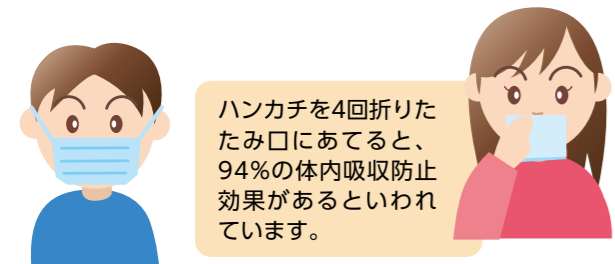

指示の内容をよく確認し、指示された避難を行ってください。行政区単位で避難先を決めてあります。

※広域避難の指示が出た際、直ちに避難することが困難な要配慮者等は、受入先が整うまでの間、放射線防護施設に一時的に避難していただくことになります。町では、この放射線防護対策施設を整備しています。(P22~25参照)

1. 電気のコンセントを抜き、ブレーカーを落とし、ガスの元栓を閉め、戸締まりをしてください。

2. 緊急でない限り、私用電話や問い合わせ電話は控えてください。

3. 隣近所にも声をかけ、病気や高齢の方を助けるなどお互いに協力しましょう。

ハンカチを4回折りたたみ口にあてると、94%の体内吸収防止効果があるといわれています。

4. 避難の際は、放射性物質を体内に吸い込まないようにするために、マスクをしたり、タオルやハンカチで口や鼻をおおってください。また、避難時には体への放射性物質の付着を防ぐため、外衣を着用してください。

5. 自家用車がある場合には、自家用車を利用して指定された避難所に避難してください。