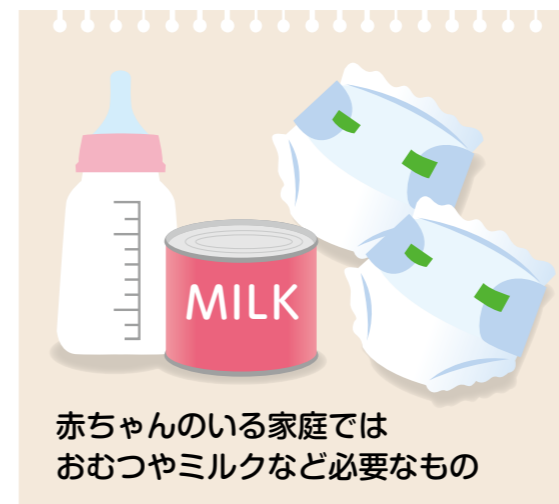

3. 隣近所にも声をかけ、病気や高齢の方を助けるなどお互いに協力しましょう。

ハンカチを4回折りたたみ口にあてると、94%の体内吸収防止効果があるといわれています。

4. 避難の際は、放射性物質を体内に吸い込まないようにするために、マスクをしたり、タオルやハンカチで口や鼻をおおってください。また、避難時には体への放射性物質の付着を防ぐため、外衣を着用してください。

5. 自家用車がある場合には、自家用車を利用して指定された避難所に避難してください。

備蓄は最低でも3日分、出来れば1週間分程度

着替え (2、3日分程度)

赤ちゃんのいる家庭ではおむつやミルクなど必要なもの

現金

CREDIT CARD

運転免許証

クレジットカード

保険証