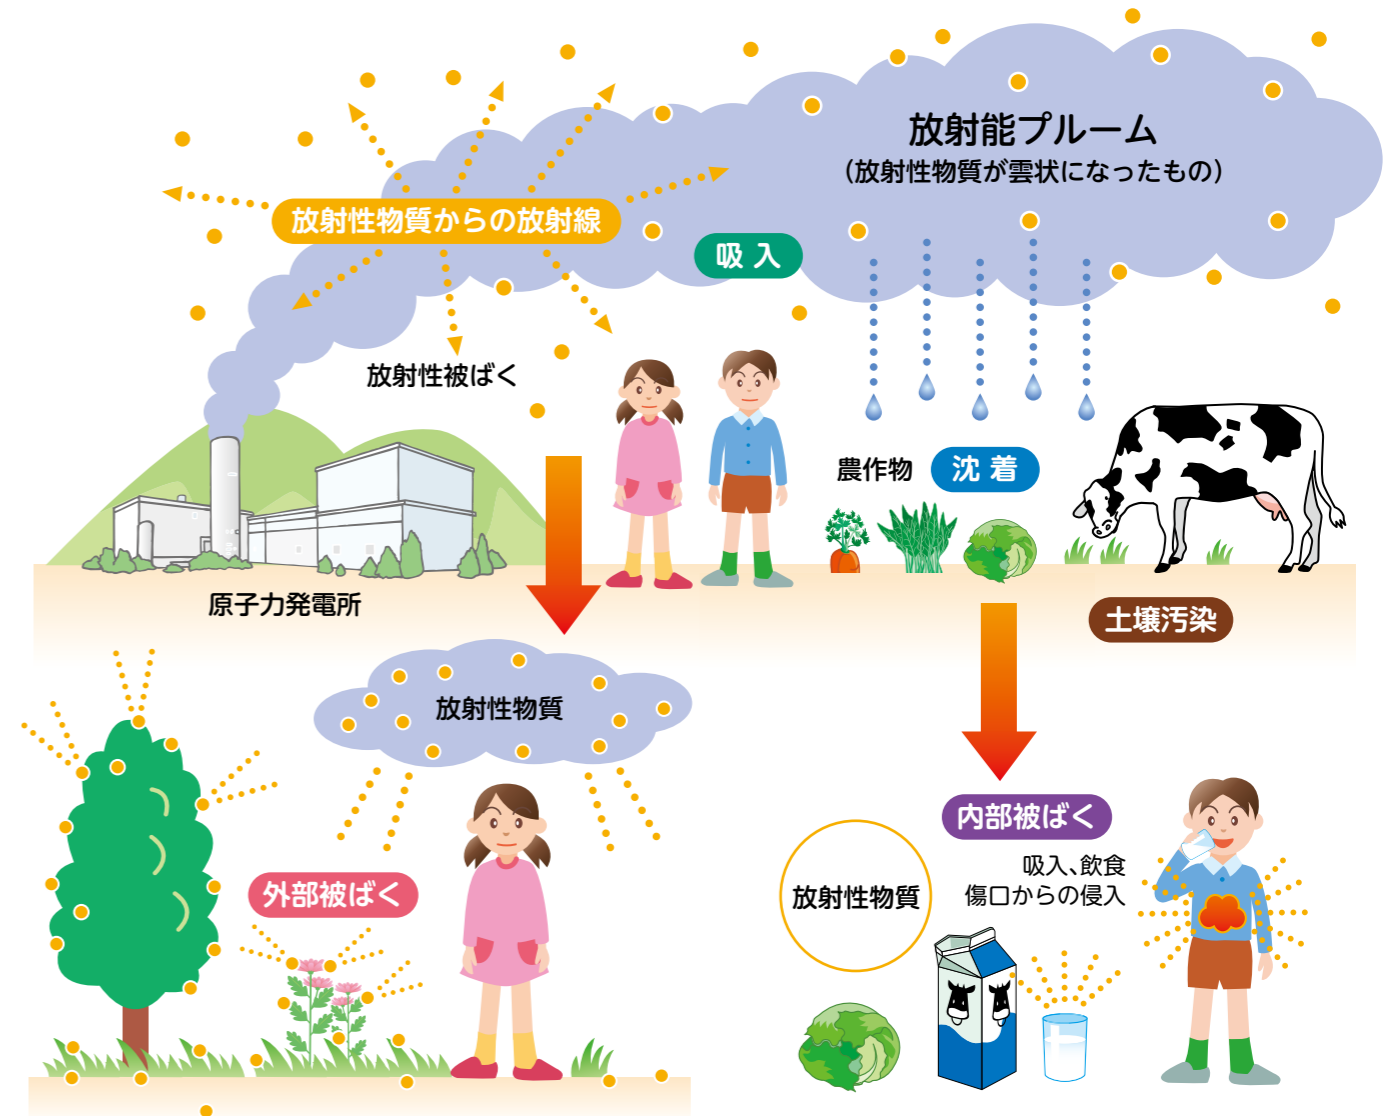

志賀町 原子力防災ハンドブック・ 避難所マップ

志賀町

はじめに

平成23年3月11日に発生した東北地方太平洋沖地震に伴う福島第一原子力発電所の事故では、放射性物質が環境中に放出され、広い範囲に影響を及ぼす深刻な事態となりました。

このため、国では、原子力利用における安全の確保を図るため、新たに設置した原子力規制委員会により、「原子力災害対策指針」を策定するとともに、原子力防災対策の強化に取り組んでいます。

志賀町では、国や石川県の計画等の改定を踏まえ、「志賀町地域防災計画—原子力防災計画編—」の見直しを行い、事前の備えと、万が一の緊急事態における対策の強化を図っています。

このハンドブックは、計画に基づき、志賀町の原子力災害対策や原子力災害が発生した際、町民の皆さんがとるべき行動や町指定の避難先などについて知っていただくためのものです。

原子力災害時において重要なことは、一人ひとりが正しい情報を入手・理解し、自分だけの判断で行動せず、落ち着いて対応することです。

原子力災害とは

原子力発電所から放射性物質が外に漏れてしまうことです。

「原子力災害」とは放射線や放射性物質（気体や粒子状）が発電所の施設から漏れて、一般の人々に影響を及ぼすことです。放射線の特徴は五感に感じないことです。放射線は目に見えず、臭いもありませんので、万が一発生した場合は、県、町からの正しい情報をもとに行動する必要があります。

被ばくと汚染の違い

「被ばく」とは、放射線を受けることで、「汚染」とは、放射性物質が皮膚や衣服に付着した状態を言います。

外部被ばくと内部被ばく

「外部被ばく」とは、身体の外部から放射線を受けることです。「内部被ばく」とは、人が呼吸や飲食によって体内に取り込んだ放射性物質から、体内の組織や臓器が放射線を受けることです。

災害が発生したら

原子力災害が発生し発電所の状況や周辺の住民の方々が受ける放射線の量が一定のレベルを超えると予想されるときなどは、状況に応じて「屋内退避」または「避難」の指示が行政機関から出されます。町、県は関係機関とも連携し、あらゆる情報伝達手段を活用して、事故の状況、指示や注意事項など、住民の皆さんへ必要な情報を迅速かつ正確にお知らせします。