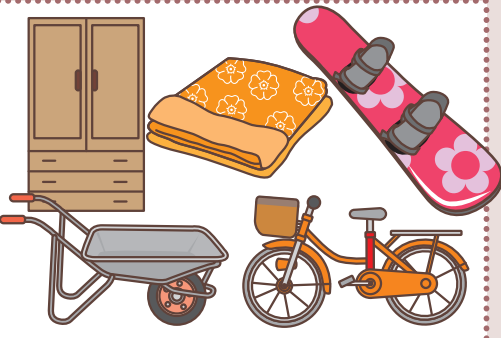

粗大ごみ

志賀町の方はシールを貼って、羽咋市、宝達志水町の方はそのまま、指定された場所へ出してください。

志賀町粗大ごみ有料処理券
200円/1枚
(平成26年4月1日現在)

粗大ごみは、燃えるごみの袋に入らない可燃物、燃えないごみの回収容器に入らない不燃物です。可燃物と不燃物に分ける必要はありません。

具体例

自転車、一輪車、スキー板、ソファ、タンス、食器棚、机、サイドボード、オルガン(ピアノはダメ)、ベッド、布団、こたつ、マットレス、マッサージ機、下駄箱、物干し台、物干し竿、ベビーカー、ベビーベッドなど