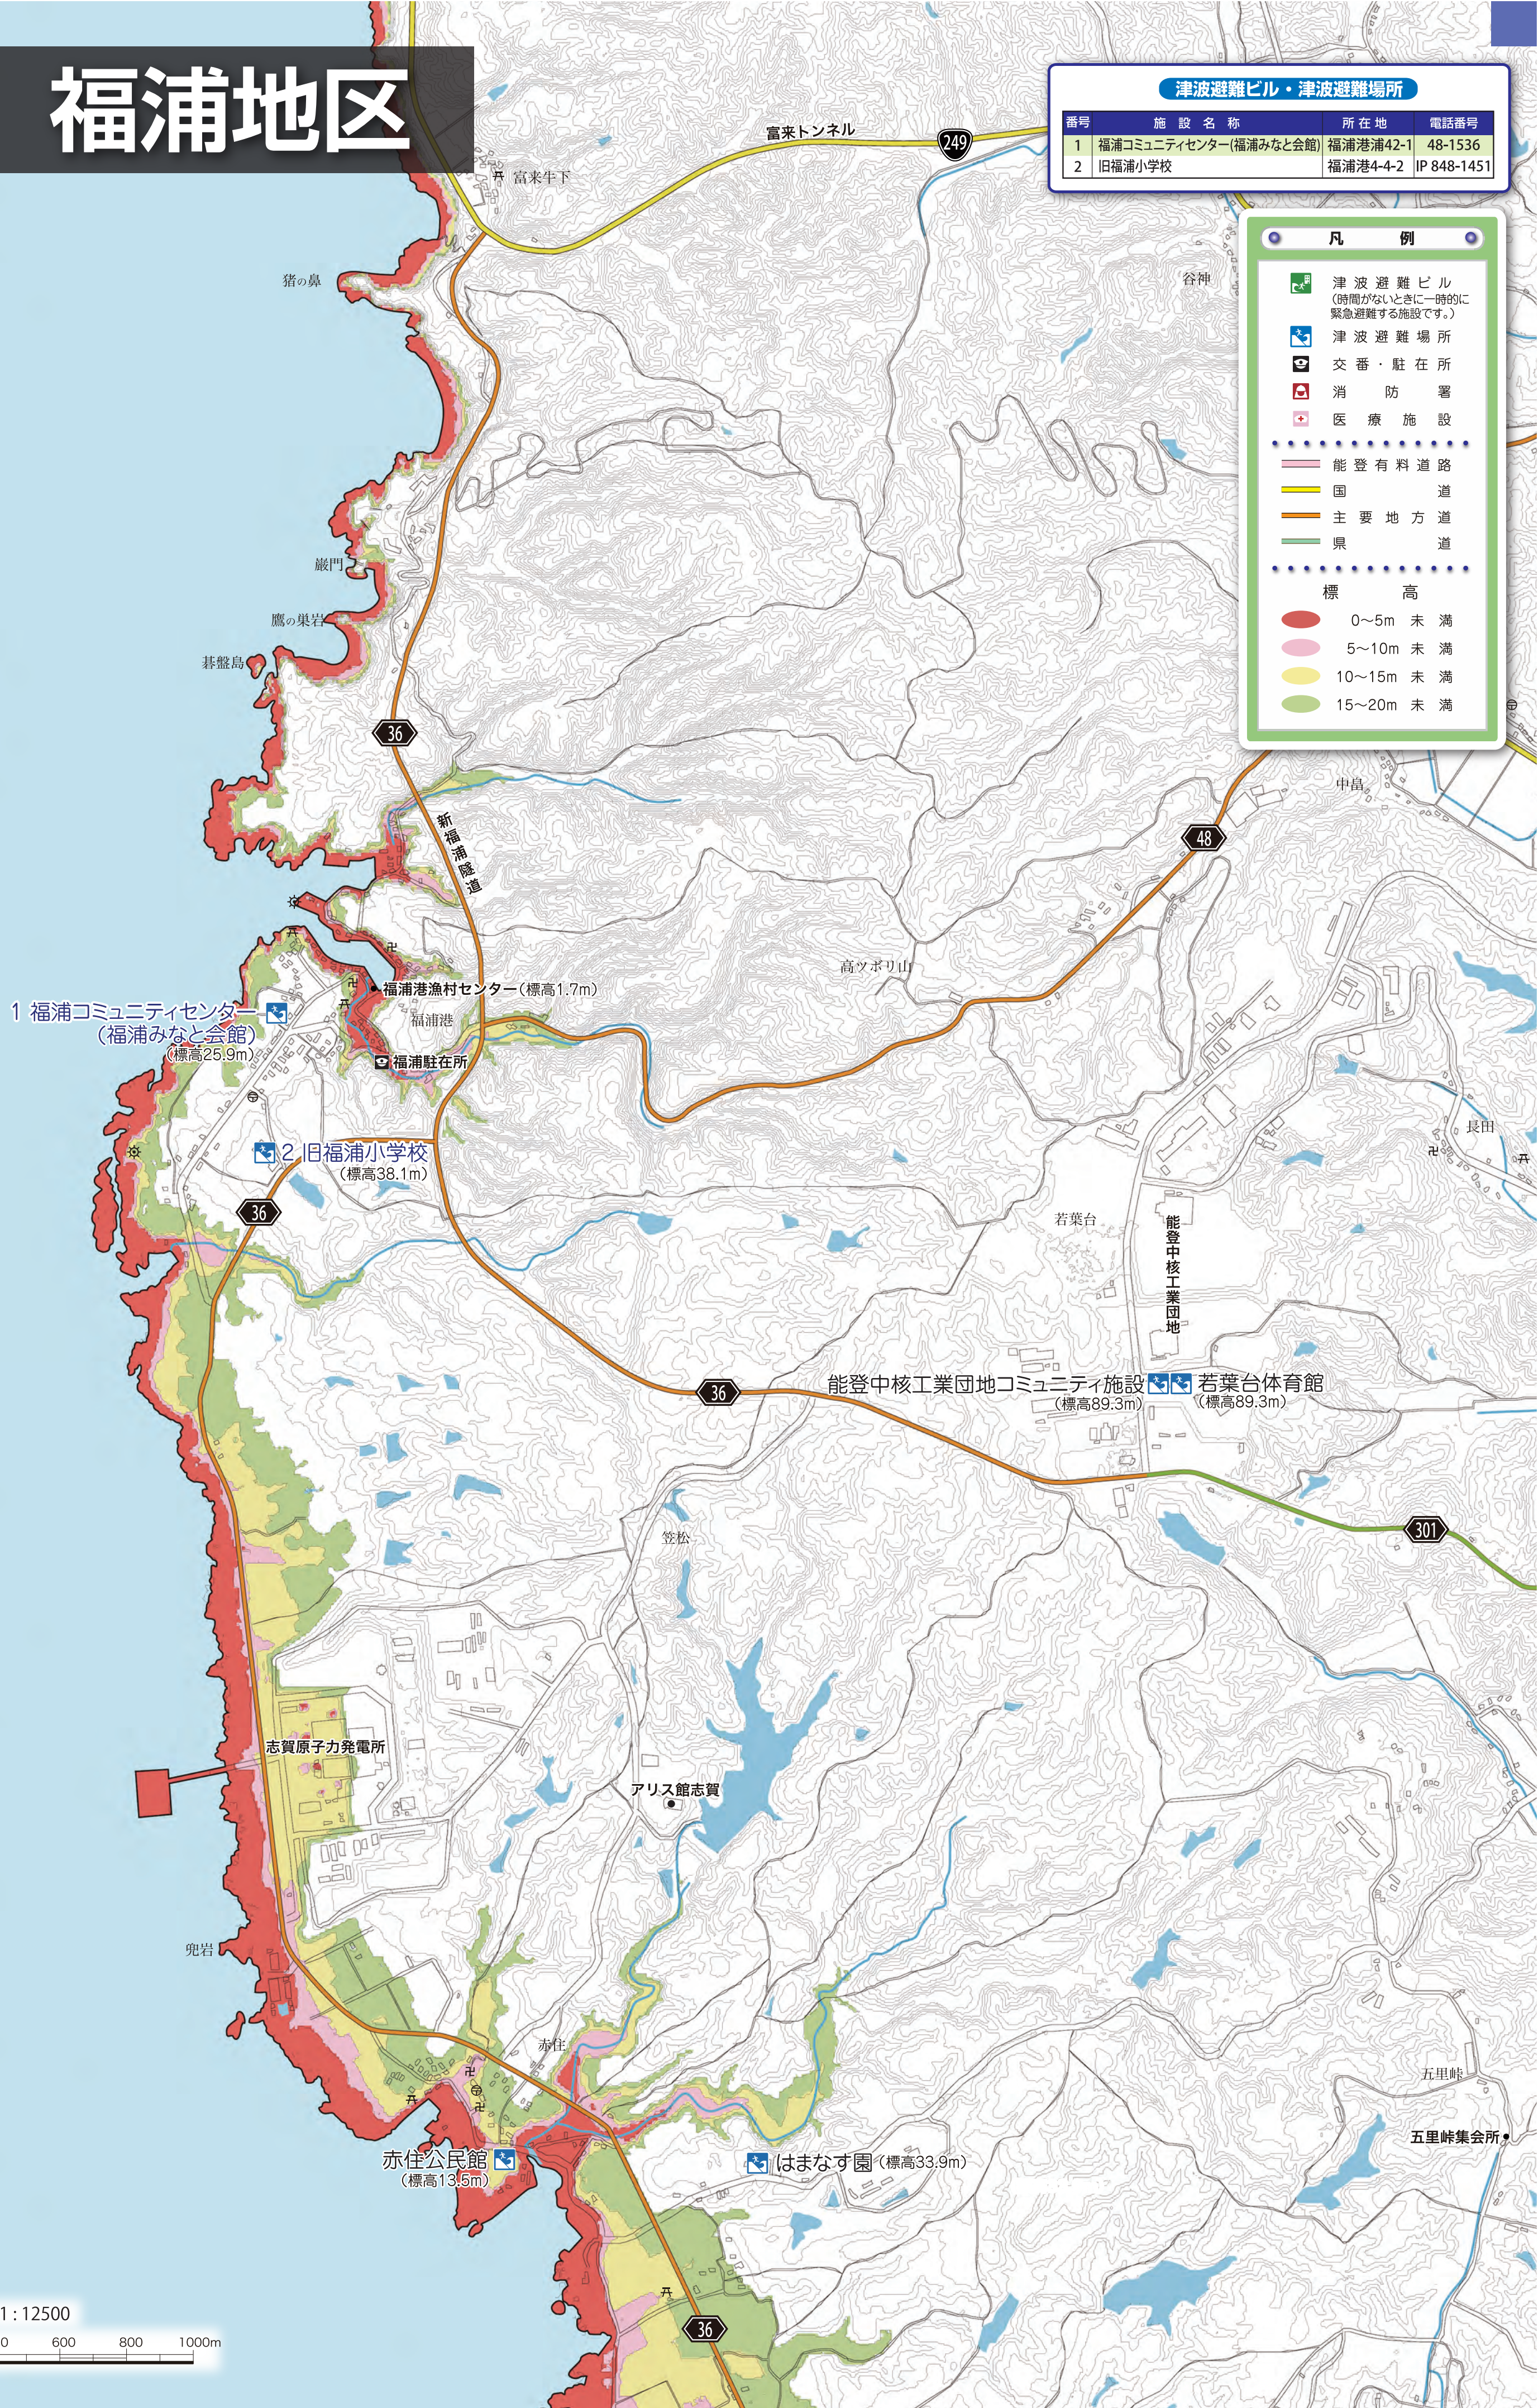

8 福浦地区

津波避難ビル・津波避難場所			
番号	施設名称	所在地	電話番号
1	福浦コミュニティセンター(福浦みなと会館)	福浦港浦42-1	48-1536
2	旧福浦小学校	福浦港4-4-2	IP 848-1451

凡 例

- 津波避難ビル (時間がないときに一時的に緊急避難する施設です。)
- 津波避難場所
- 交番・駐在所
- 消防署
- 医療施設
- 能登有料道路
- 国 道
- 主要地方道
- 県 道

標 高

- 0~5m 未 満
- 5~10m 未 満
- 10~15m 未 満
- 15~20m 未 満

1 福浦コミュニティセンター
(福浦みなと会館)
(標高25.9m)

2 旧福浦小学校
(標高38.1m)

福浦港漁村センター(標高1.7m)

能登中核工業団地コミュニティ施設 (標高89.3m)

若葉台体育館 (標高89.3m)

志賀原子力発電所

アリス館志賀

赤住公民館 (標高13.5m)

はまなす園 (標高33.9m)