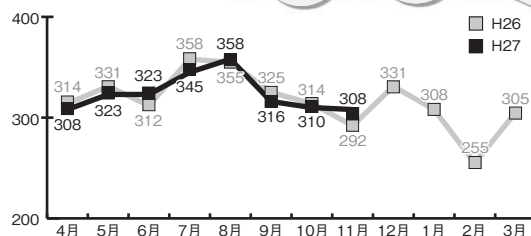

16tの増量

ゴミメーター

（家庭から収集した燃えるごみの量）

今年もひとしぼりを
お忘れなく～

11月は16tの増量でした（泣）
今年も皆さんのひとしぼりで、
ゴミを減量していきましょう！

和倉環境安全課
☎ 32-9321

1月の

しがチャンネル 番組ガイド

デジタル：9ch STB：038ch

今月の番組

しかっ子 あつまれ!!

運動会リハーサルの様子を放送します。
1日～すばる幼稚園 16日～高浜保育園

長田萬燈祭

9月16日に開催された能登ふるさと博
「萬燈祭」の様子を放送します。

16日～

スクールデイズ第10回