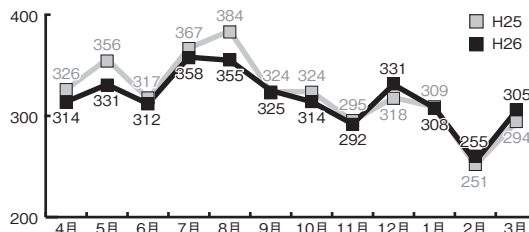

前年より11tの増量(涙)！
しかし、年間で77tの減量に成功しました！皆さん、これからもひとしほりを一緒に頑張りましょう!!

☎環境安全課
☎32-9321

5月の

しがチャンネル 番組ガイド

デジタル：9ch
STB：038ch

今月の番組

～特集～

～15日