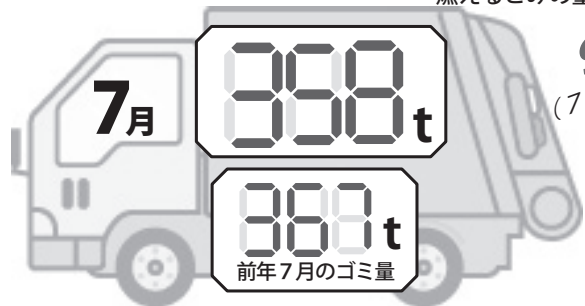

電波に関する困りごと、相談は・・・

■総務省北陸総合通信局 不法無線局・混信・妨害 ☎ 076-233-4441
テレビ・ラジオの受信障害 ☎ 076-233-4491

9tの減量

ゴミメーター

（家庭から収集した燃えるごみの量）

今月もひとしぼりを忘れずにね！

■環境安全課

☎ 32-9321