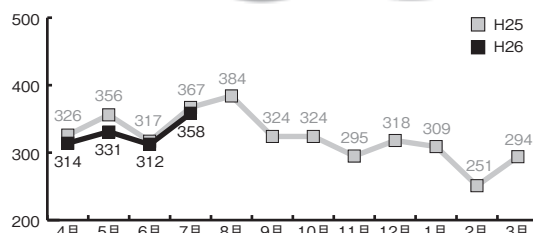

電波に関する困りごと、相談は・・・

■総務省北陸総合通信局 不法無線局・混信・妨害 ☎ 076-233-4441
テレビ・ラジオの受信障害 ☎ 076-233-4491

9tの減量

ゴミメーター

（家庭から収集した燃えるごみの量）

今月もひとしぼりを忘れずにね！

■環境安全課

☎ 32-9321