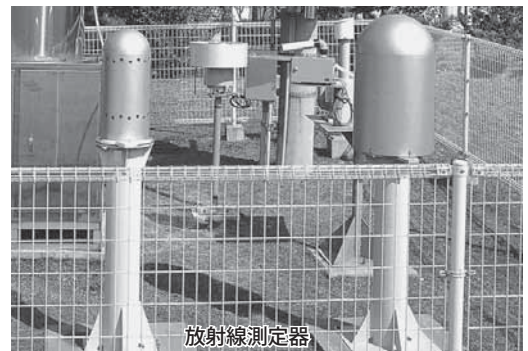

■ 空間放射線（平成21年1月～3月）

石川県および北陸電力(株)が実施している環境放射線観測局における線量率の測定結果は次のとおりです。

(MPはモニタリングポストの略)

◎グレイ

いろいろな物質に放射線が当たるとき、吸収される放射線量を測るものさしが、グレイ (Gy) です。

10 億分の 1 を表すナノ (n) を用いて、ナノグレイ (nGy) というように使います。

◎ベクレル

放射能 (放射性物質が放射線を出す能力) の強さを測るものさしが、ベクレル (Bq) です。