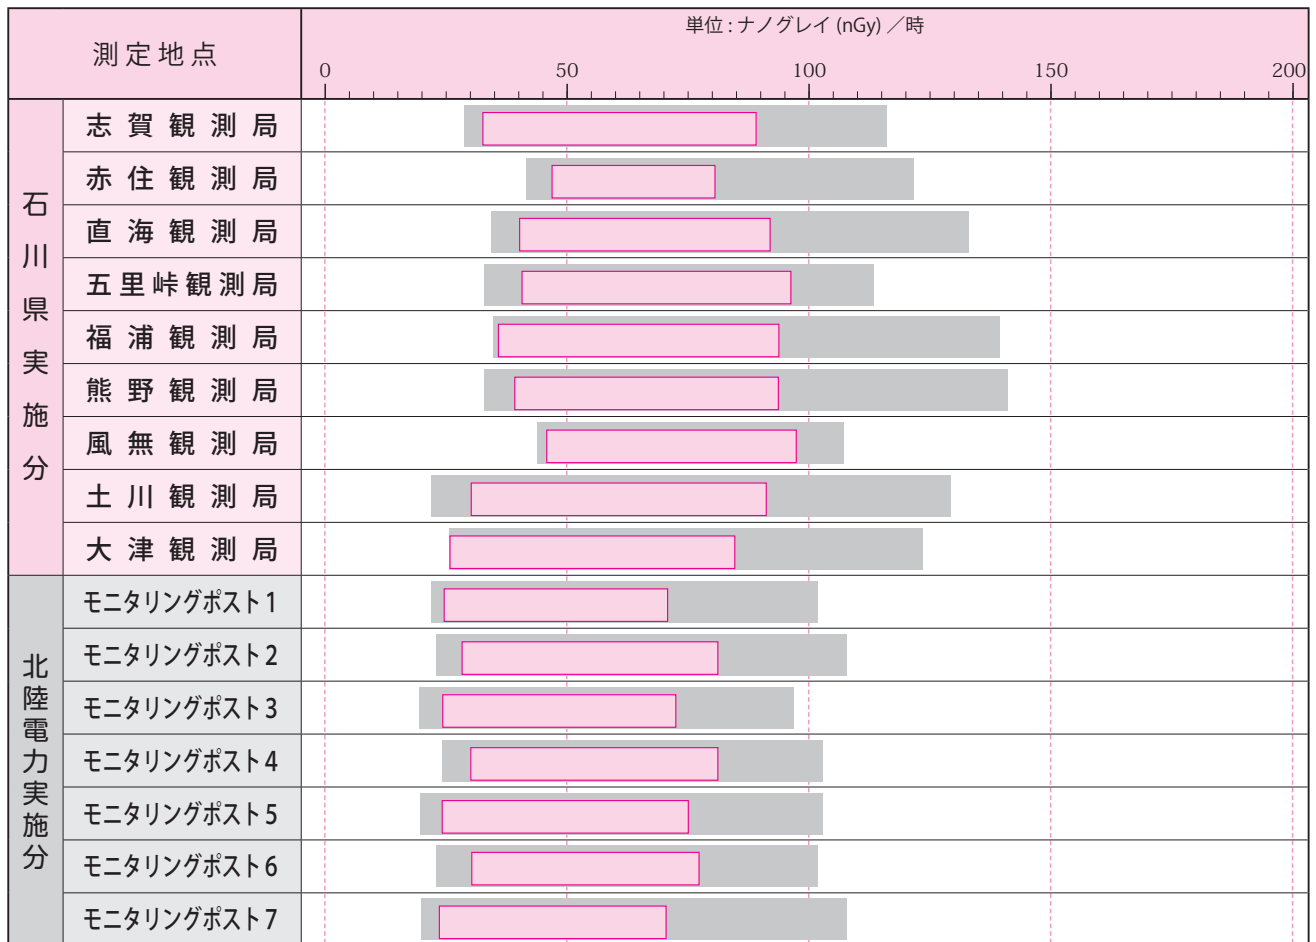

志賀原子力発電所周辺の 環境放射線監視結果

石川県、志賀町および北陸電力(株)は平成2年7月から発電所周辺の環境放射線監視を実施していますが、平成21年1月～3月分の調査結果がまとまりましたので、その概要をお知らせします。

今回の調査結果は、これまでに実施した調査結果と比べていずれも同程度であり、安全の確保が図られています。

■ 空間放射線（平成21年1月～3月）

石川県および北陸電力(株)が実施している環境放射線観測局における線量率の測定結果は次のとおりです。

(MPはモニタリングポストの略)