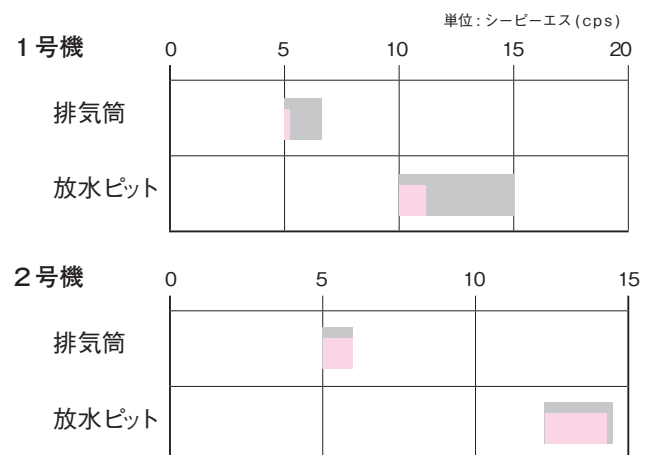

■ 志賀原子力発電所の運転状況 (平成 21 年 1 月～ 3 月)